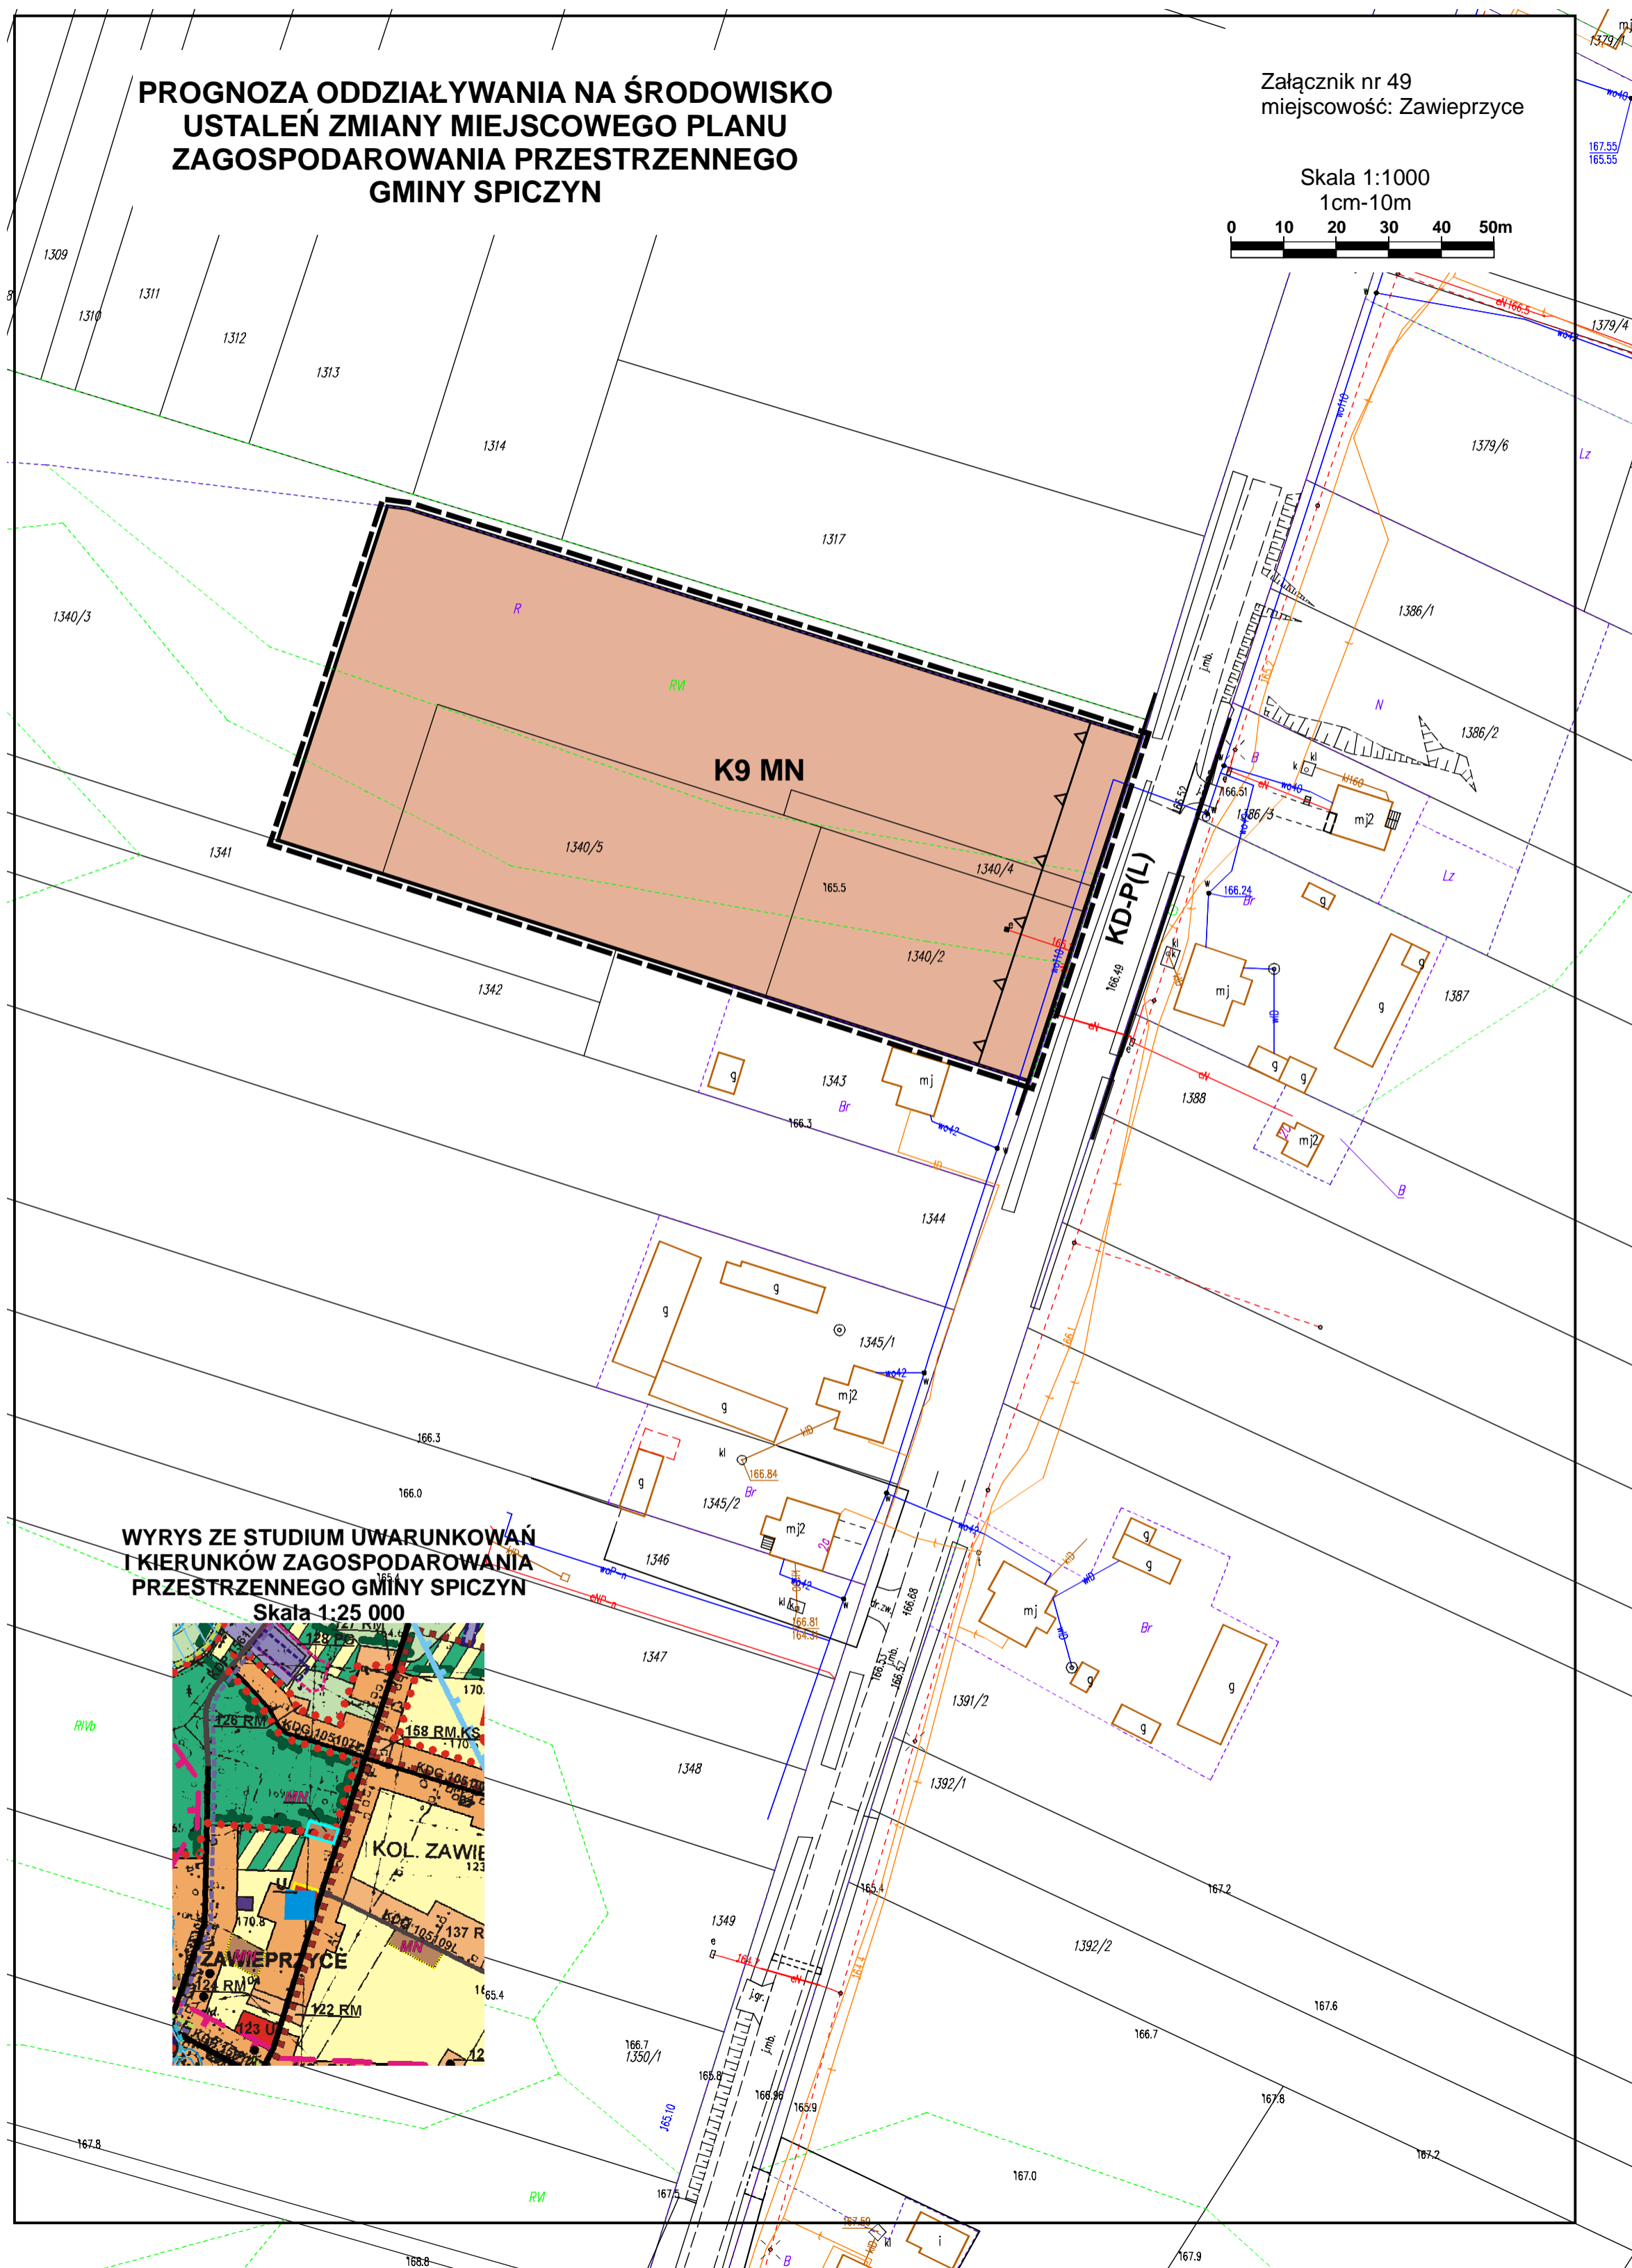

# PROGNOZA ODDZIAŁYWANIA NA ŚRODOWISKO USTALEŃ ZMIANY MIEJSCOWEGO PLANU ZAGOSPODAROWANIA PRZESTRZENNEGO GMINY SPICZYN

Załącznik nr 49  
miejscowość: Zawiepryce

Skala 1:1000  
1cm-10m

## WYRYS ZE STUDIUM UWARUNKOWAŃ I KIERUNKÓW ZAGOSPODAROWANIA PRZESTRZENNEGO GMINY SPICZYN Skala 1:25 000