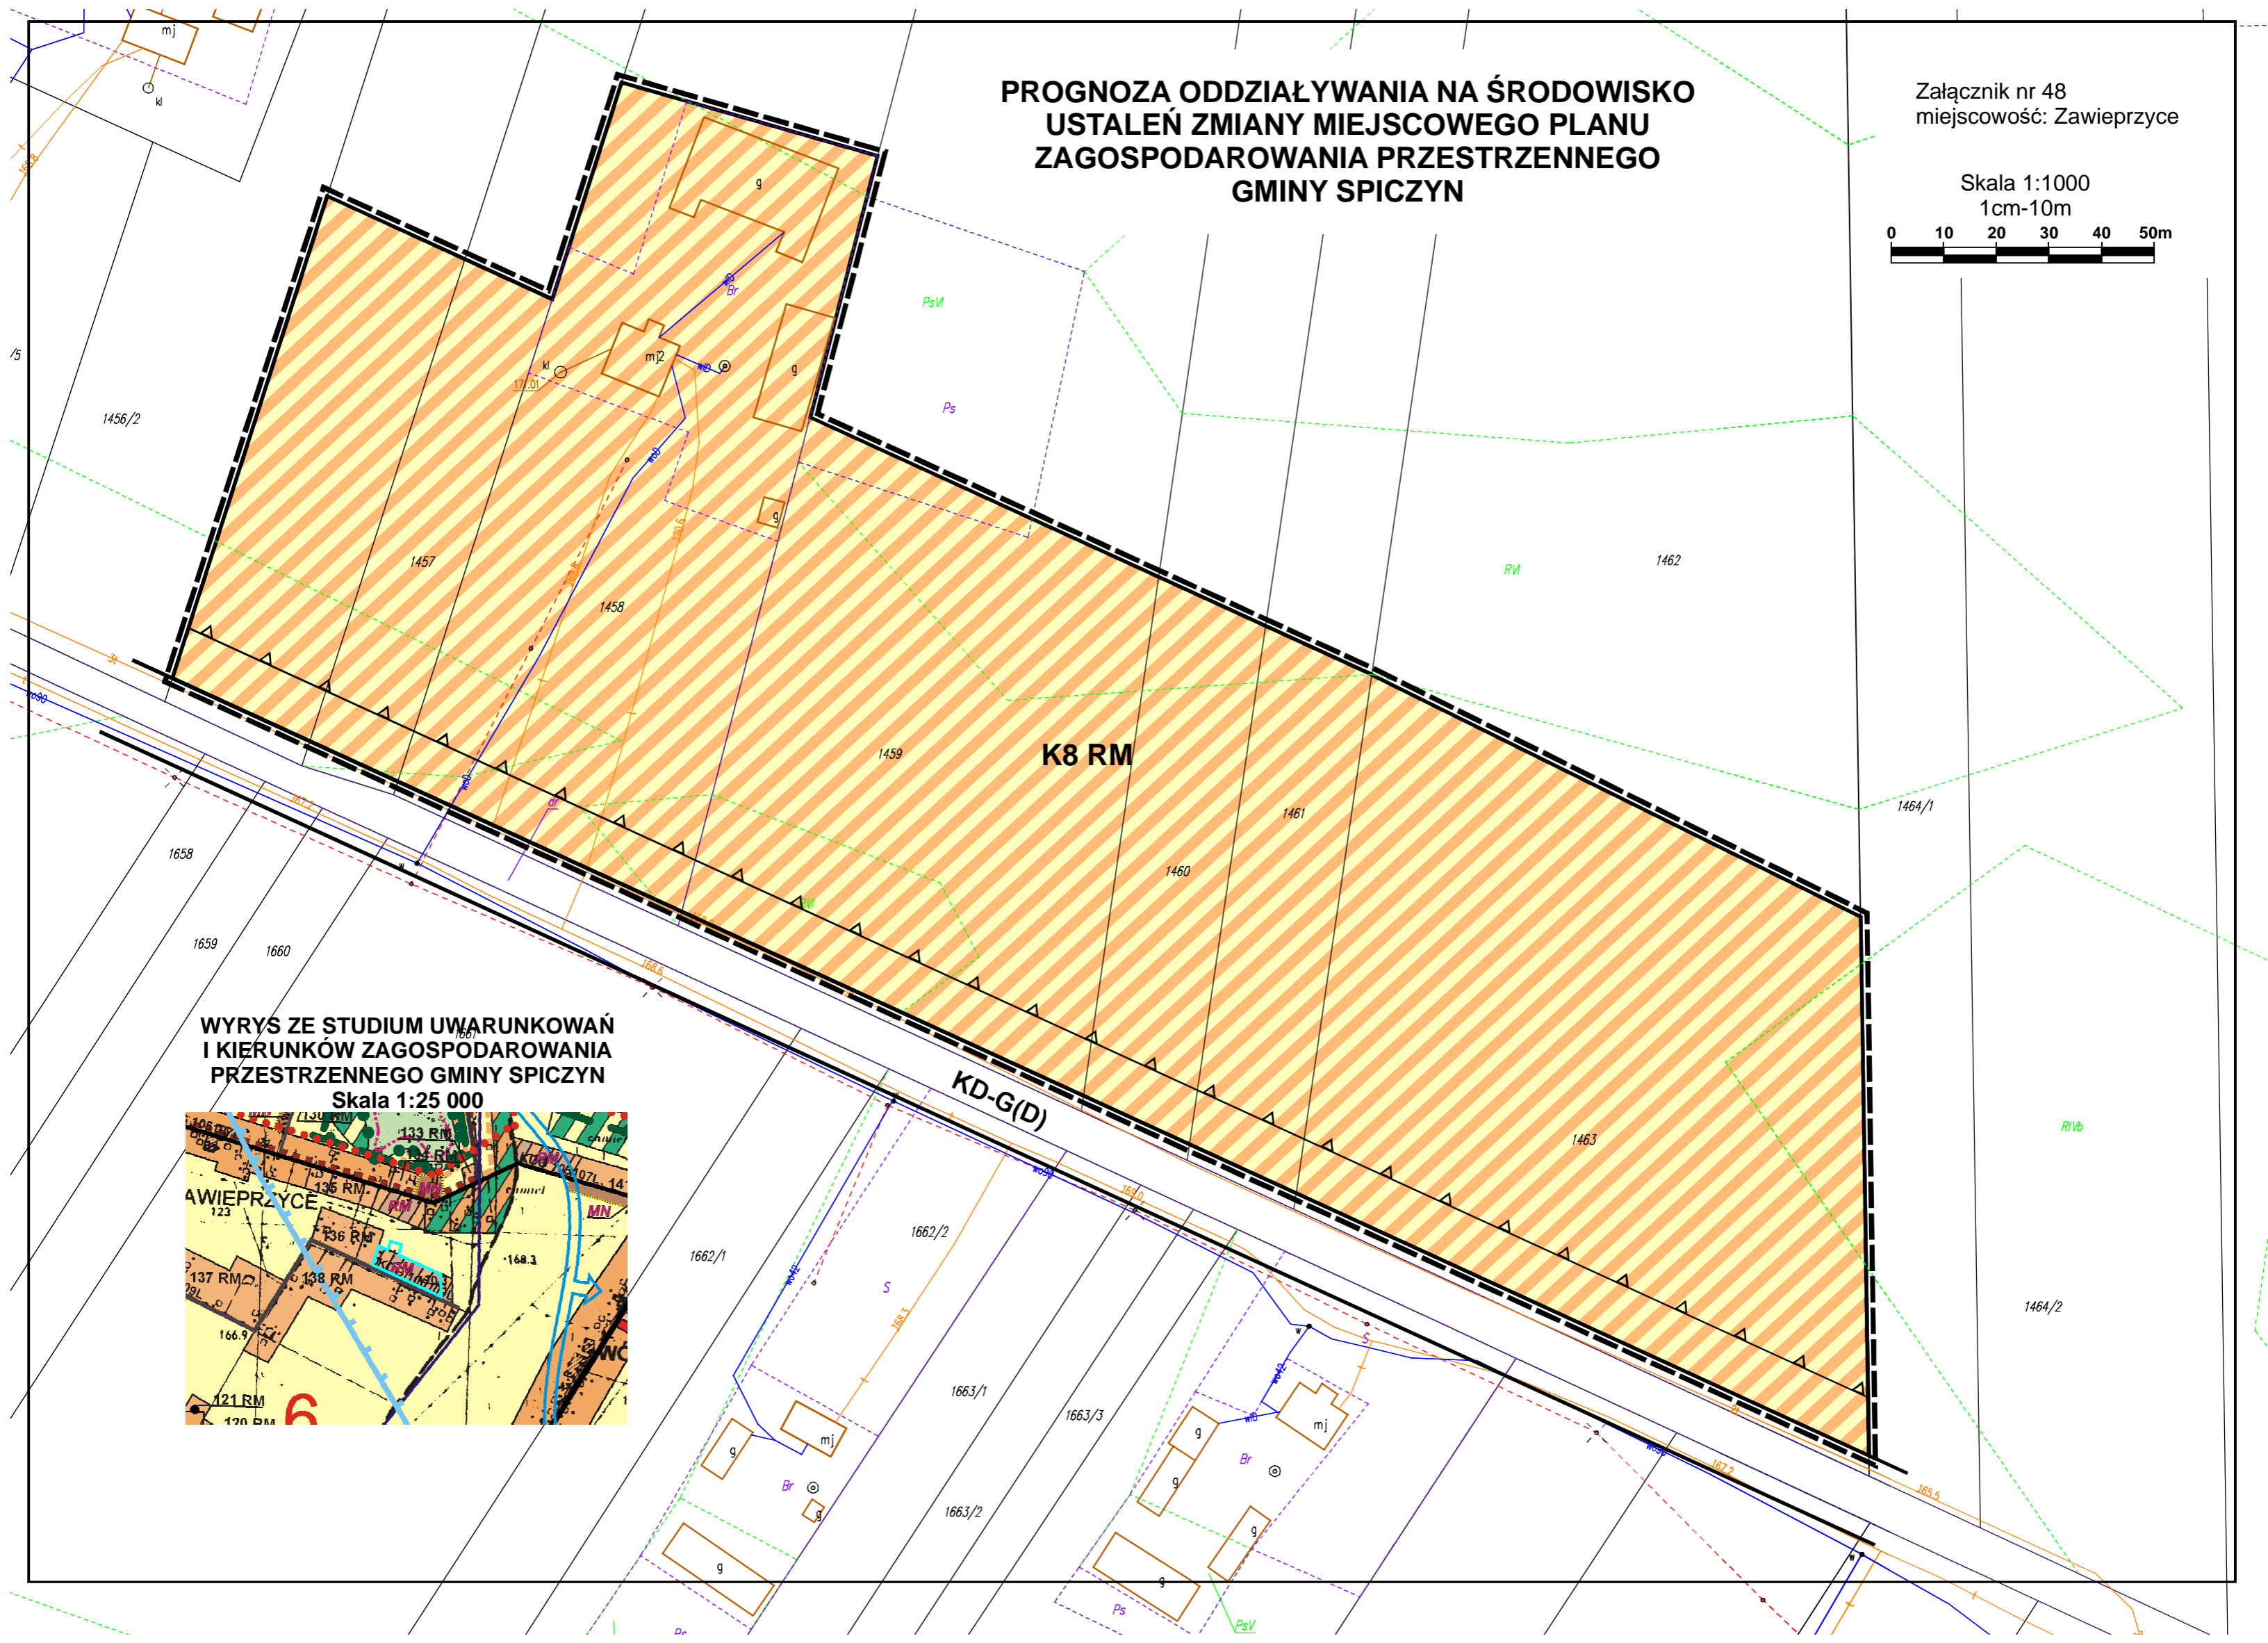

# PROGNOZA ODDZIAŁYWANIA NA ŚRODOWISKO USTALEŃ ZMIANY MIEJSCOWEGO PLANU ZAGOSPODAROWANIA PRZESTRZENNEGO GMINY SPICZYN

Załącznik nr 48  
miejscowość: Zawieprzyce

Skala 1:1000  
1cm-10m

WYRYS ZE STUDIUM UWARUNKOWAŃ  
I KIERUNKÓW ZAGOSPODAROWANIA  
PRZESTRZENNEGO GMINY SPICZYN  
Skala 1:25 000