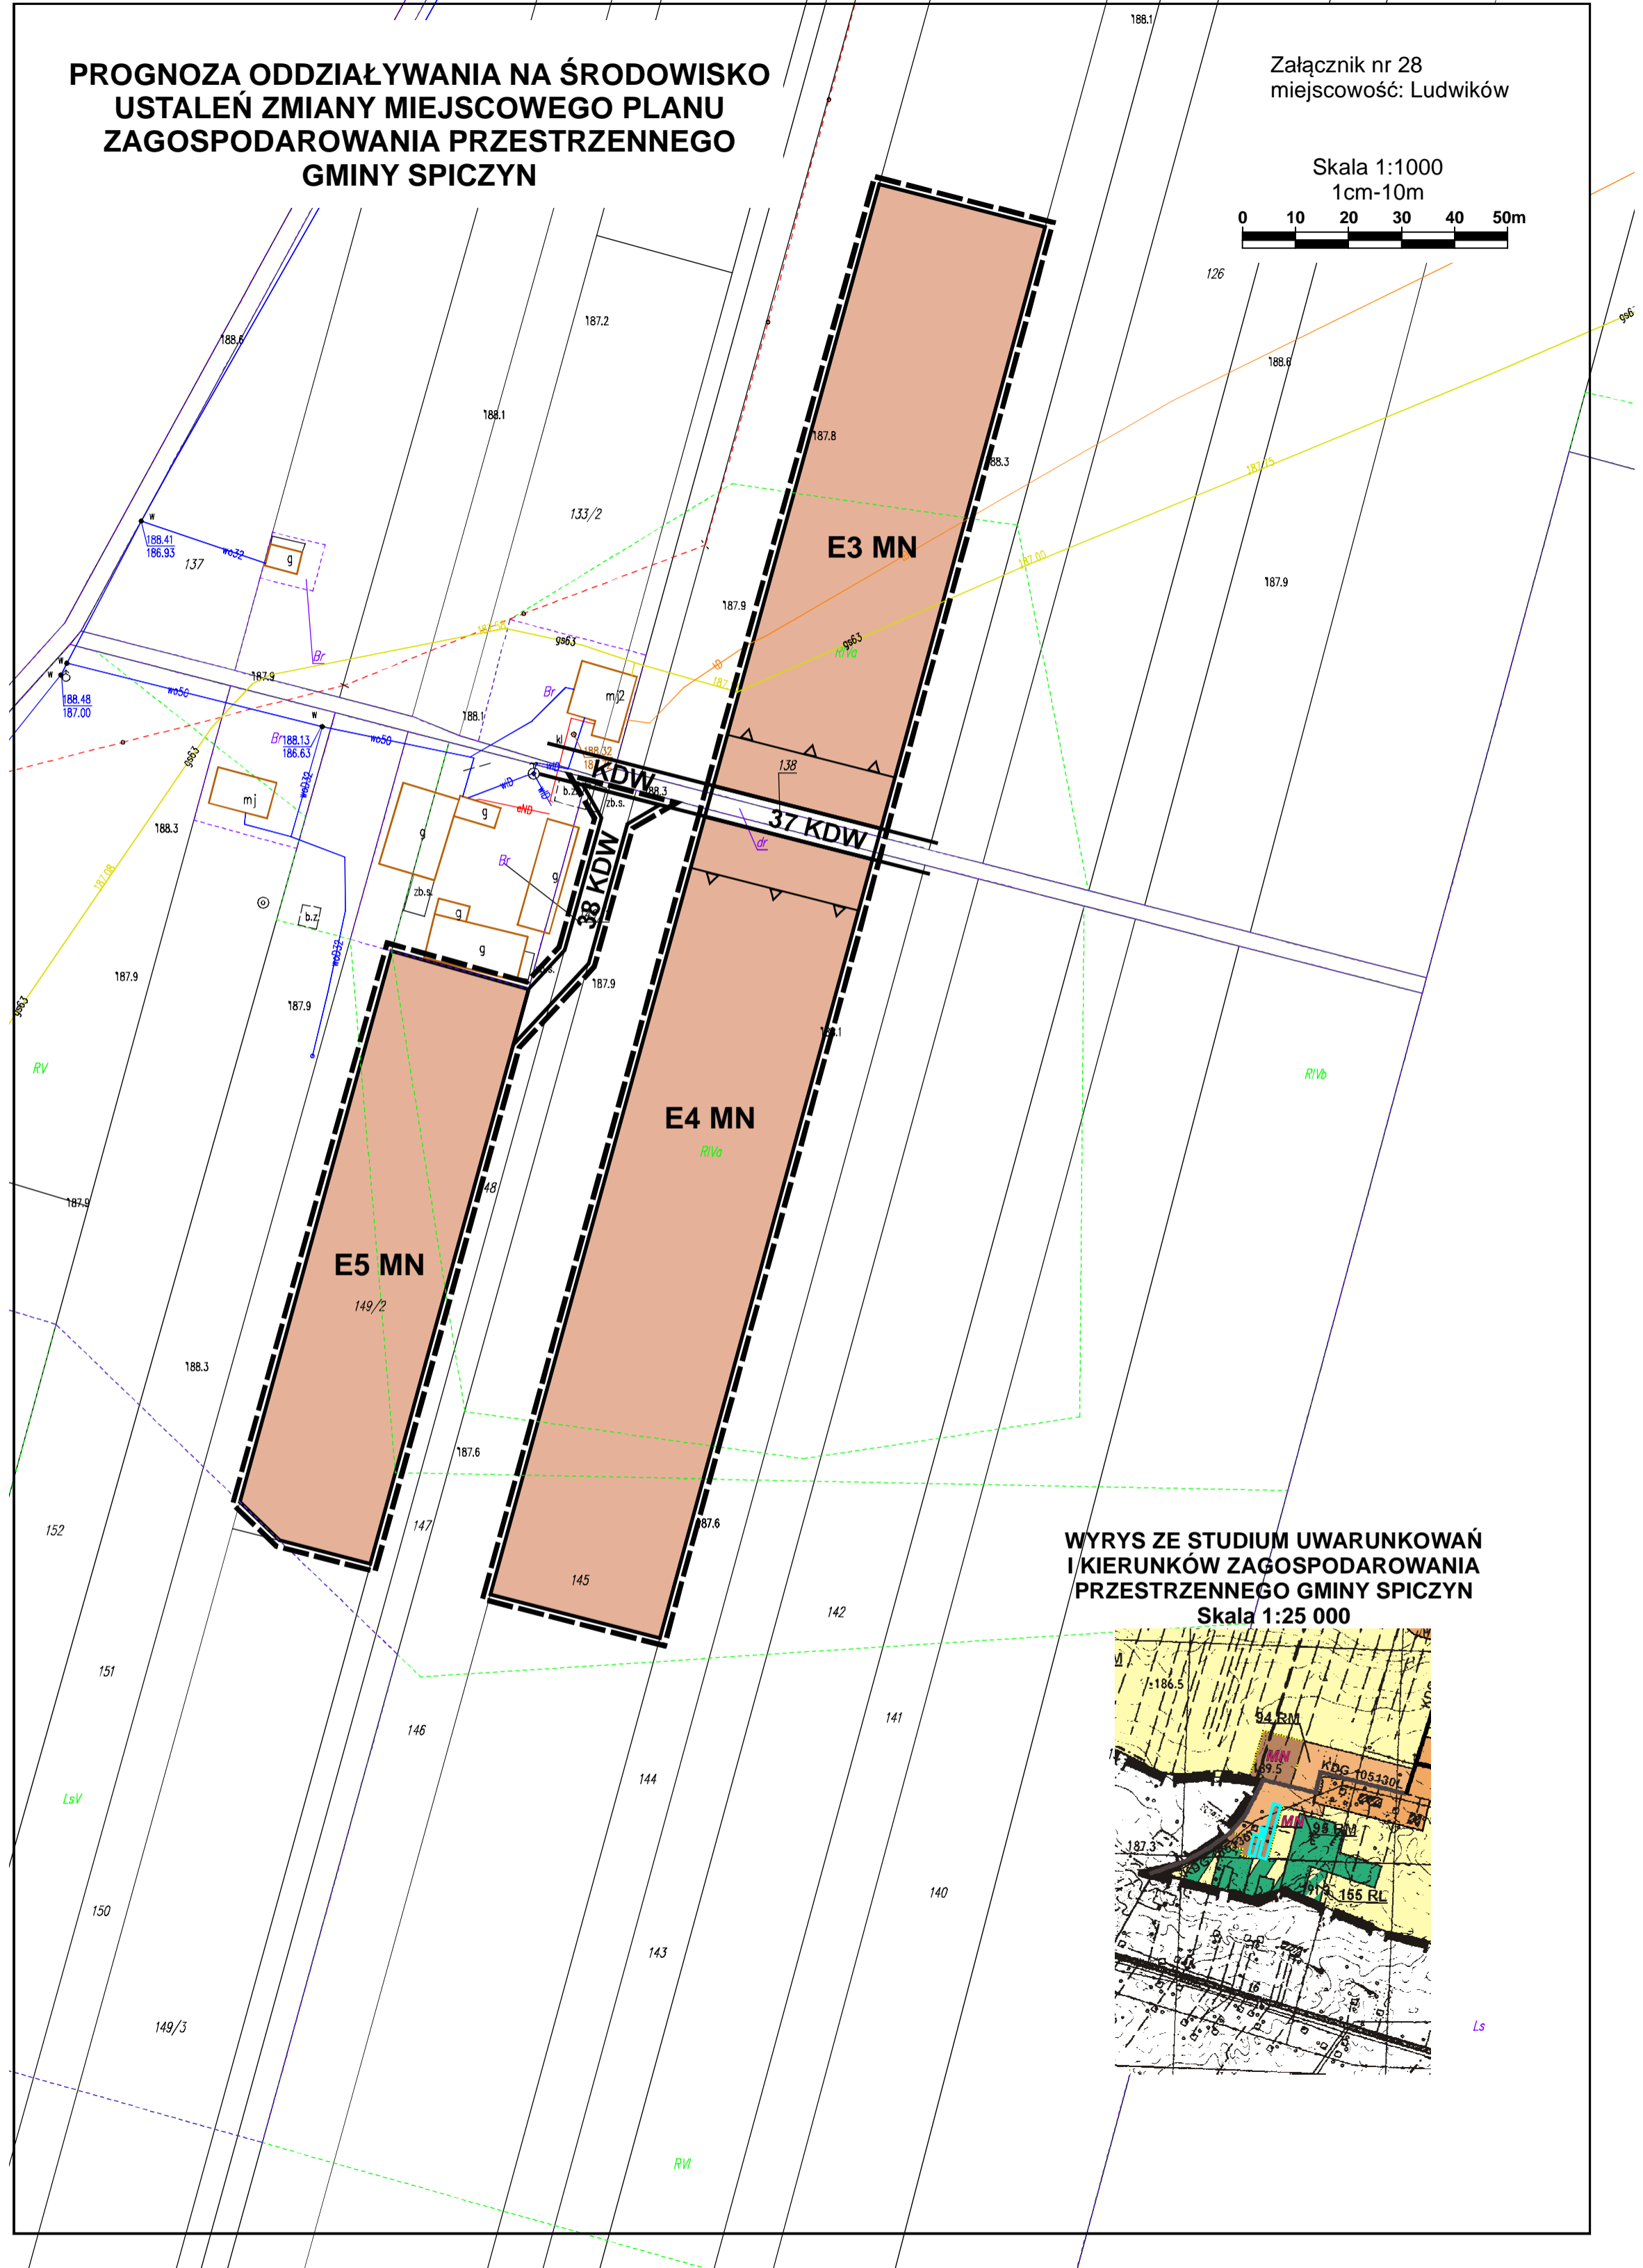

**PROGNOZA ODDZIAŁYWANIA NA ŚRODOWISKO
USTALEŃ ZMIANY MIEJSCOWEGO PLANU
ZAGOSPODAROWANIA PRZESTRZENNEGO
GMINY SPICZYN**

Załącznik nr 28
miejscowość: Ludwików

Skala 1:1000
1cm-10m

**WYRYS ZE STUDIUM UWARUNKOWAŃ
I KIERUNKÓW ZAGOSPODAROWANIA
PRZESTRZENNEGO GMINY SPICZYN
Skala 1:25 000**