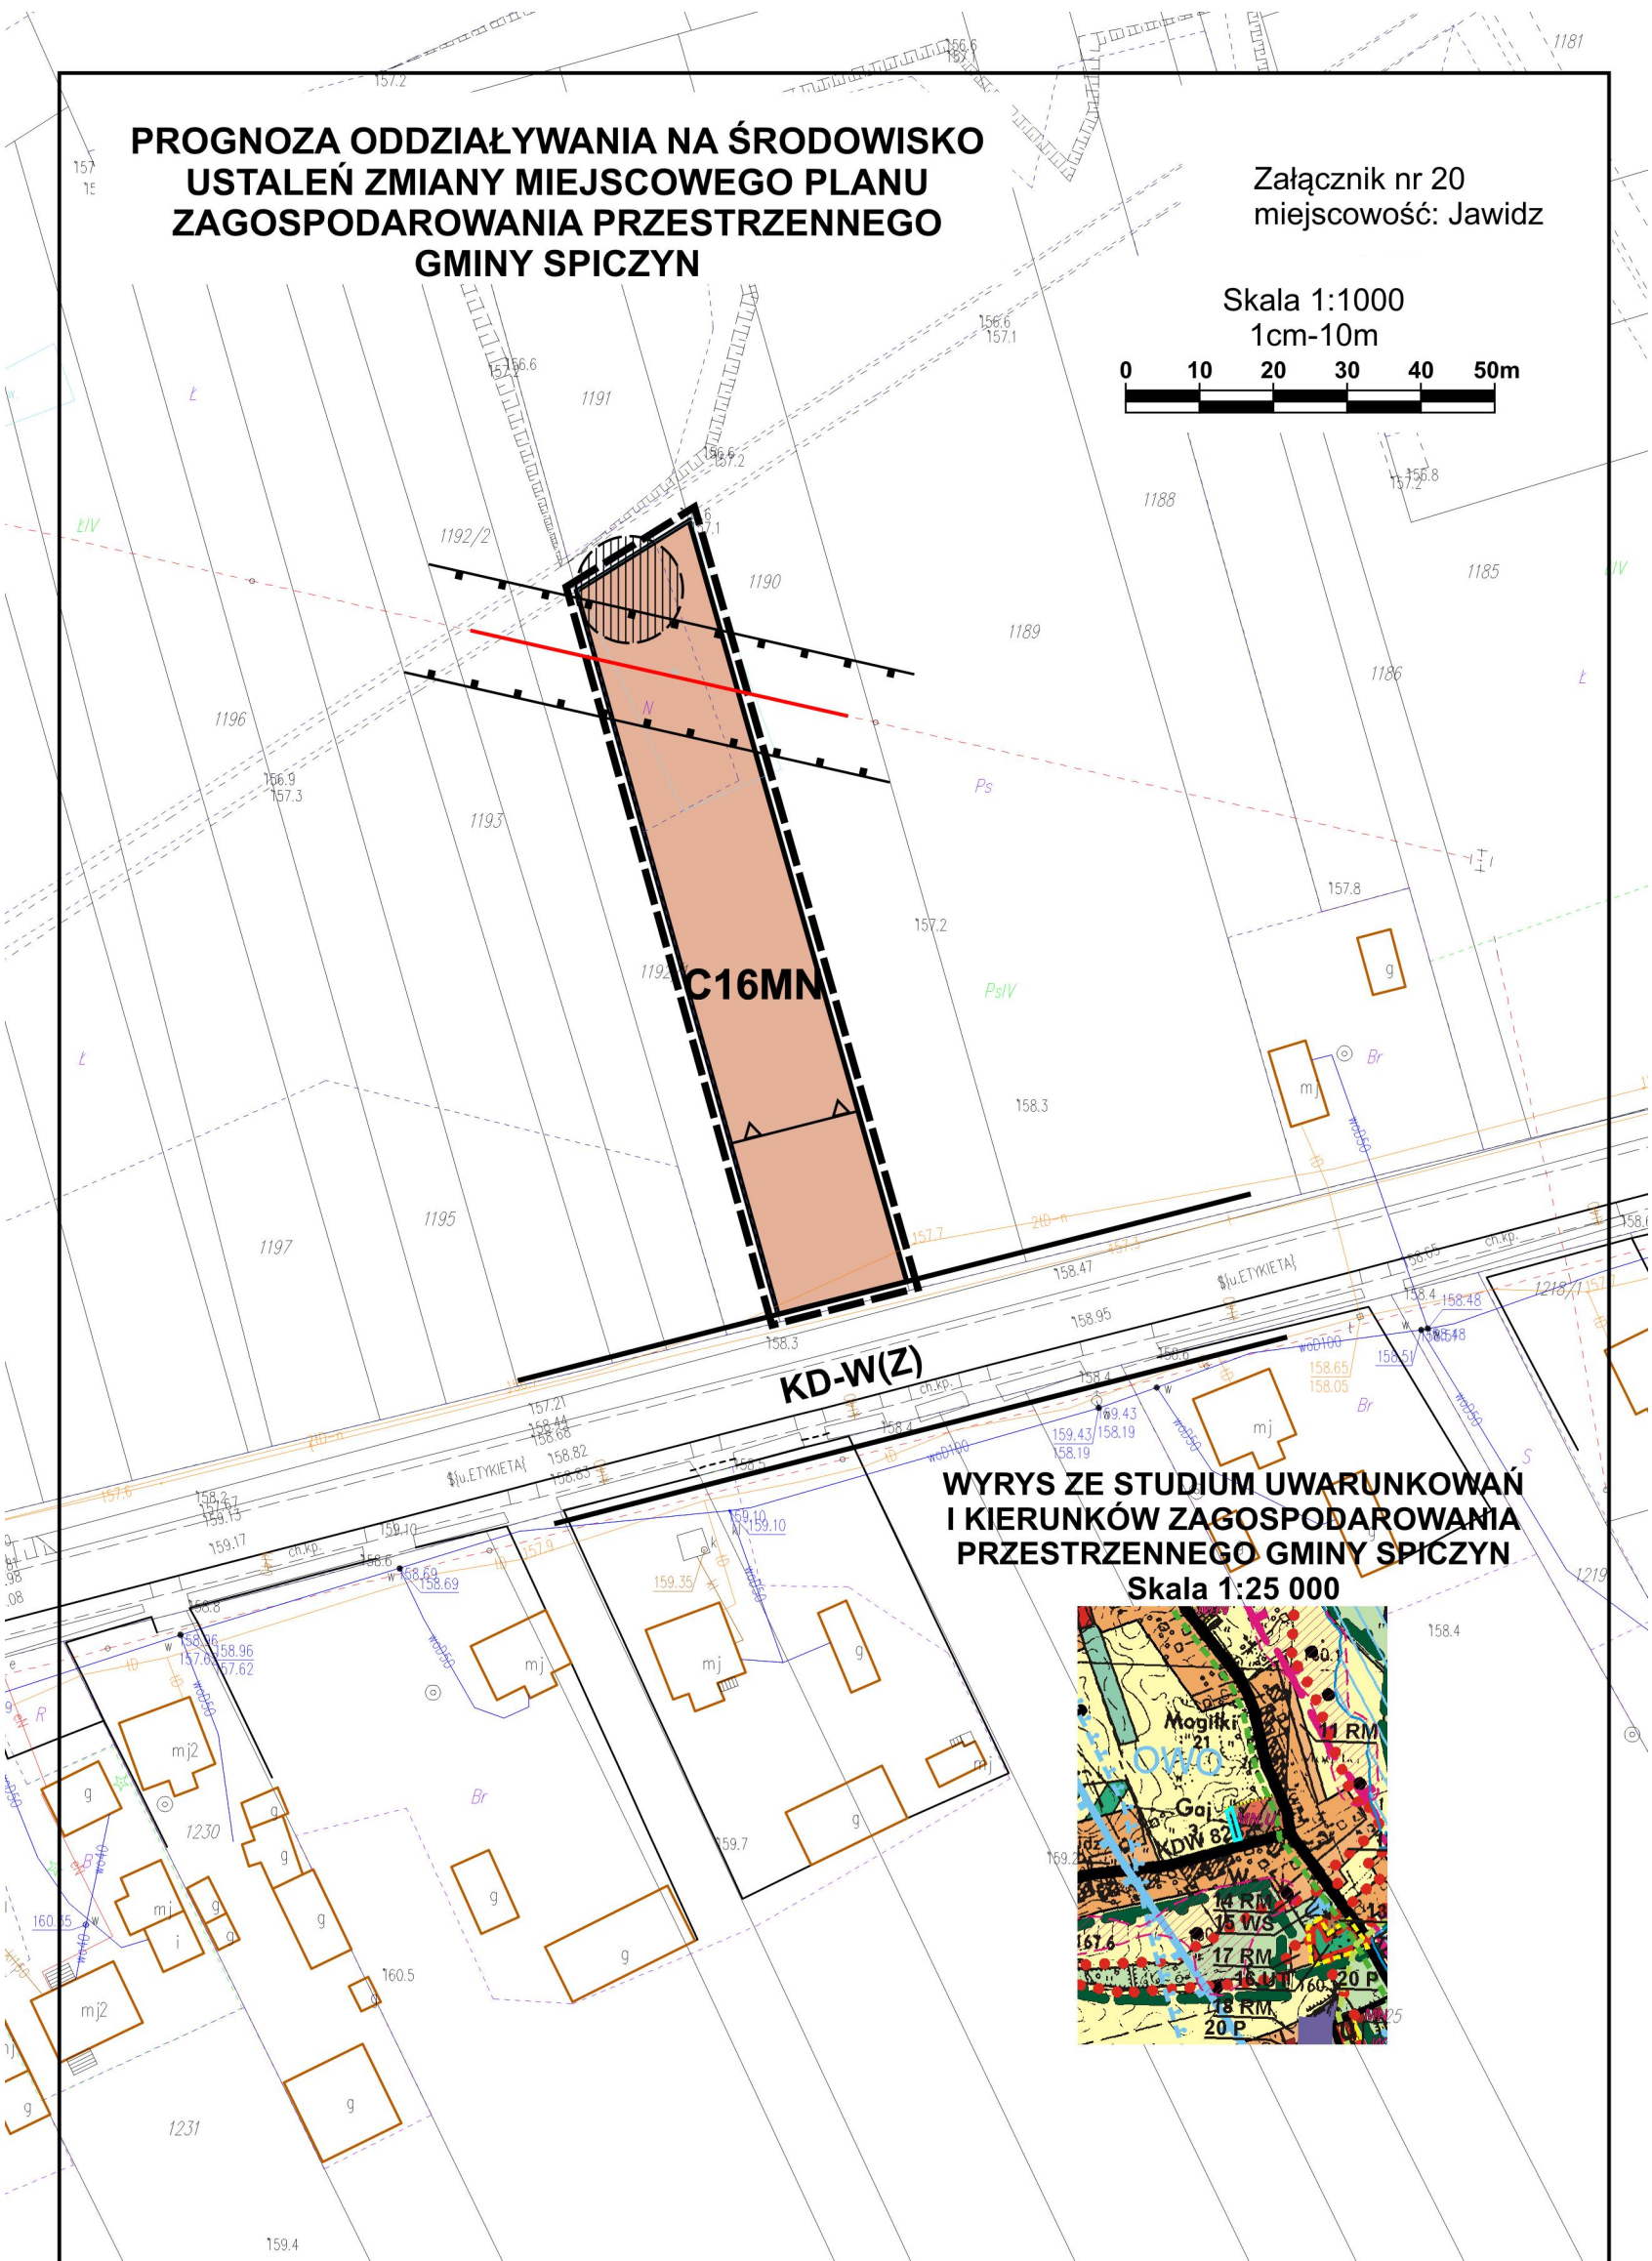

# PROGNOZA ODDZIAŁYWANIA NA ŚRODOWISKO USTALEŃ ZMIANY MIEJSCOWEGO PLANU ZAGOSPODAROWANIA PRZESTRZENNEGO GMINY SPICZYN

Załącznik nr 20  
miejscowość: Jawidz

Skala 1:1000  
1cm-10m

## WYRYS ZE STUDIUM UWARUNKOWAŃ I KIERUNKÓW ZAGOSPODAROWANIA PRZESTRZENNEGO GMINY SPICZYN Skala 1:25 000