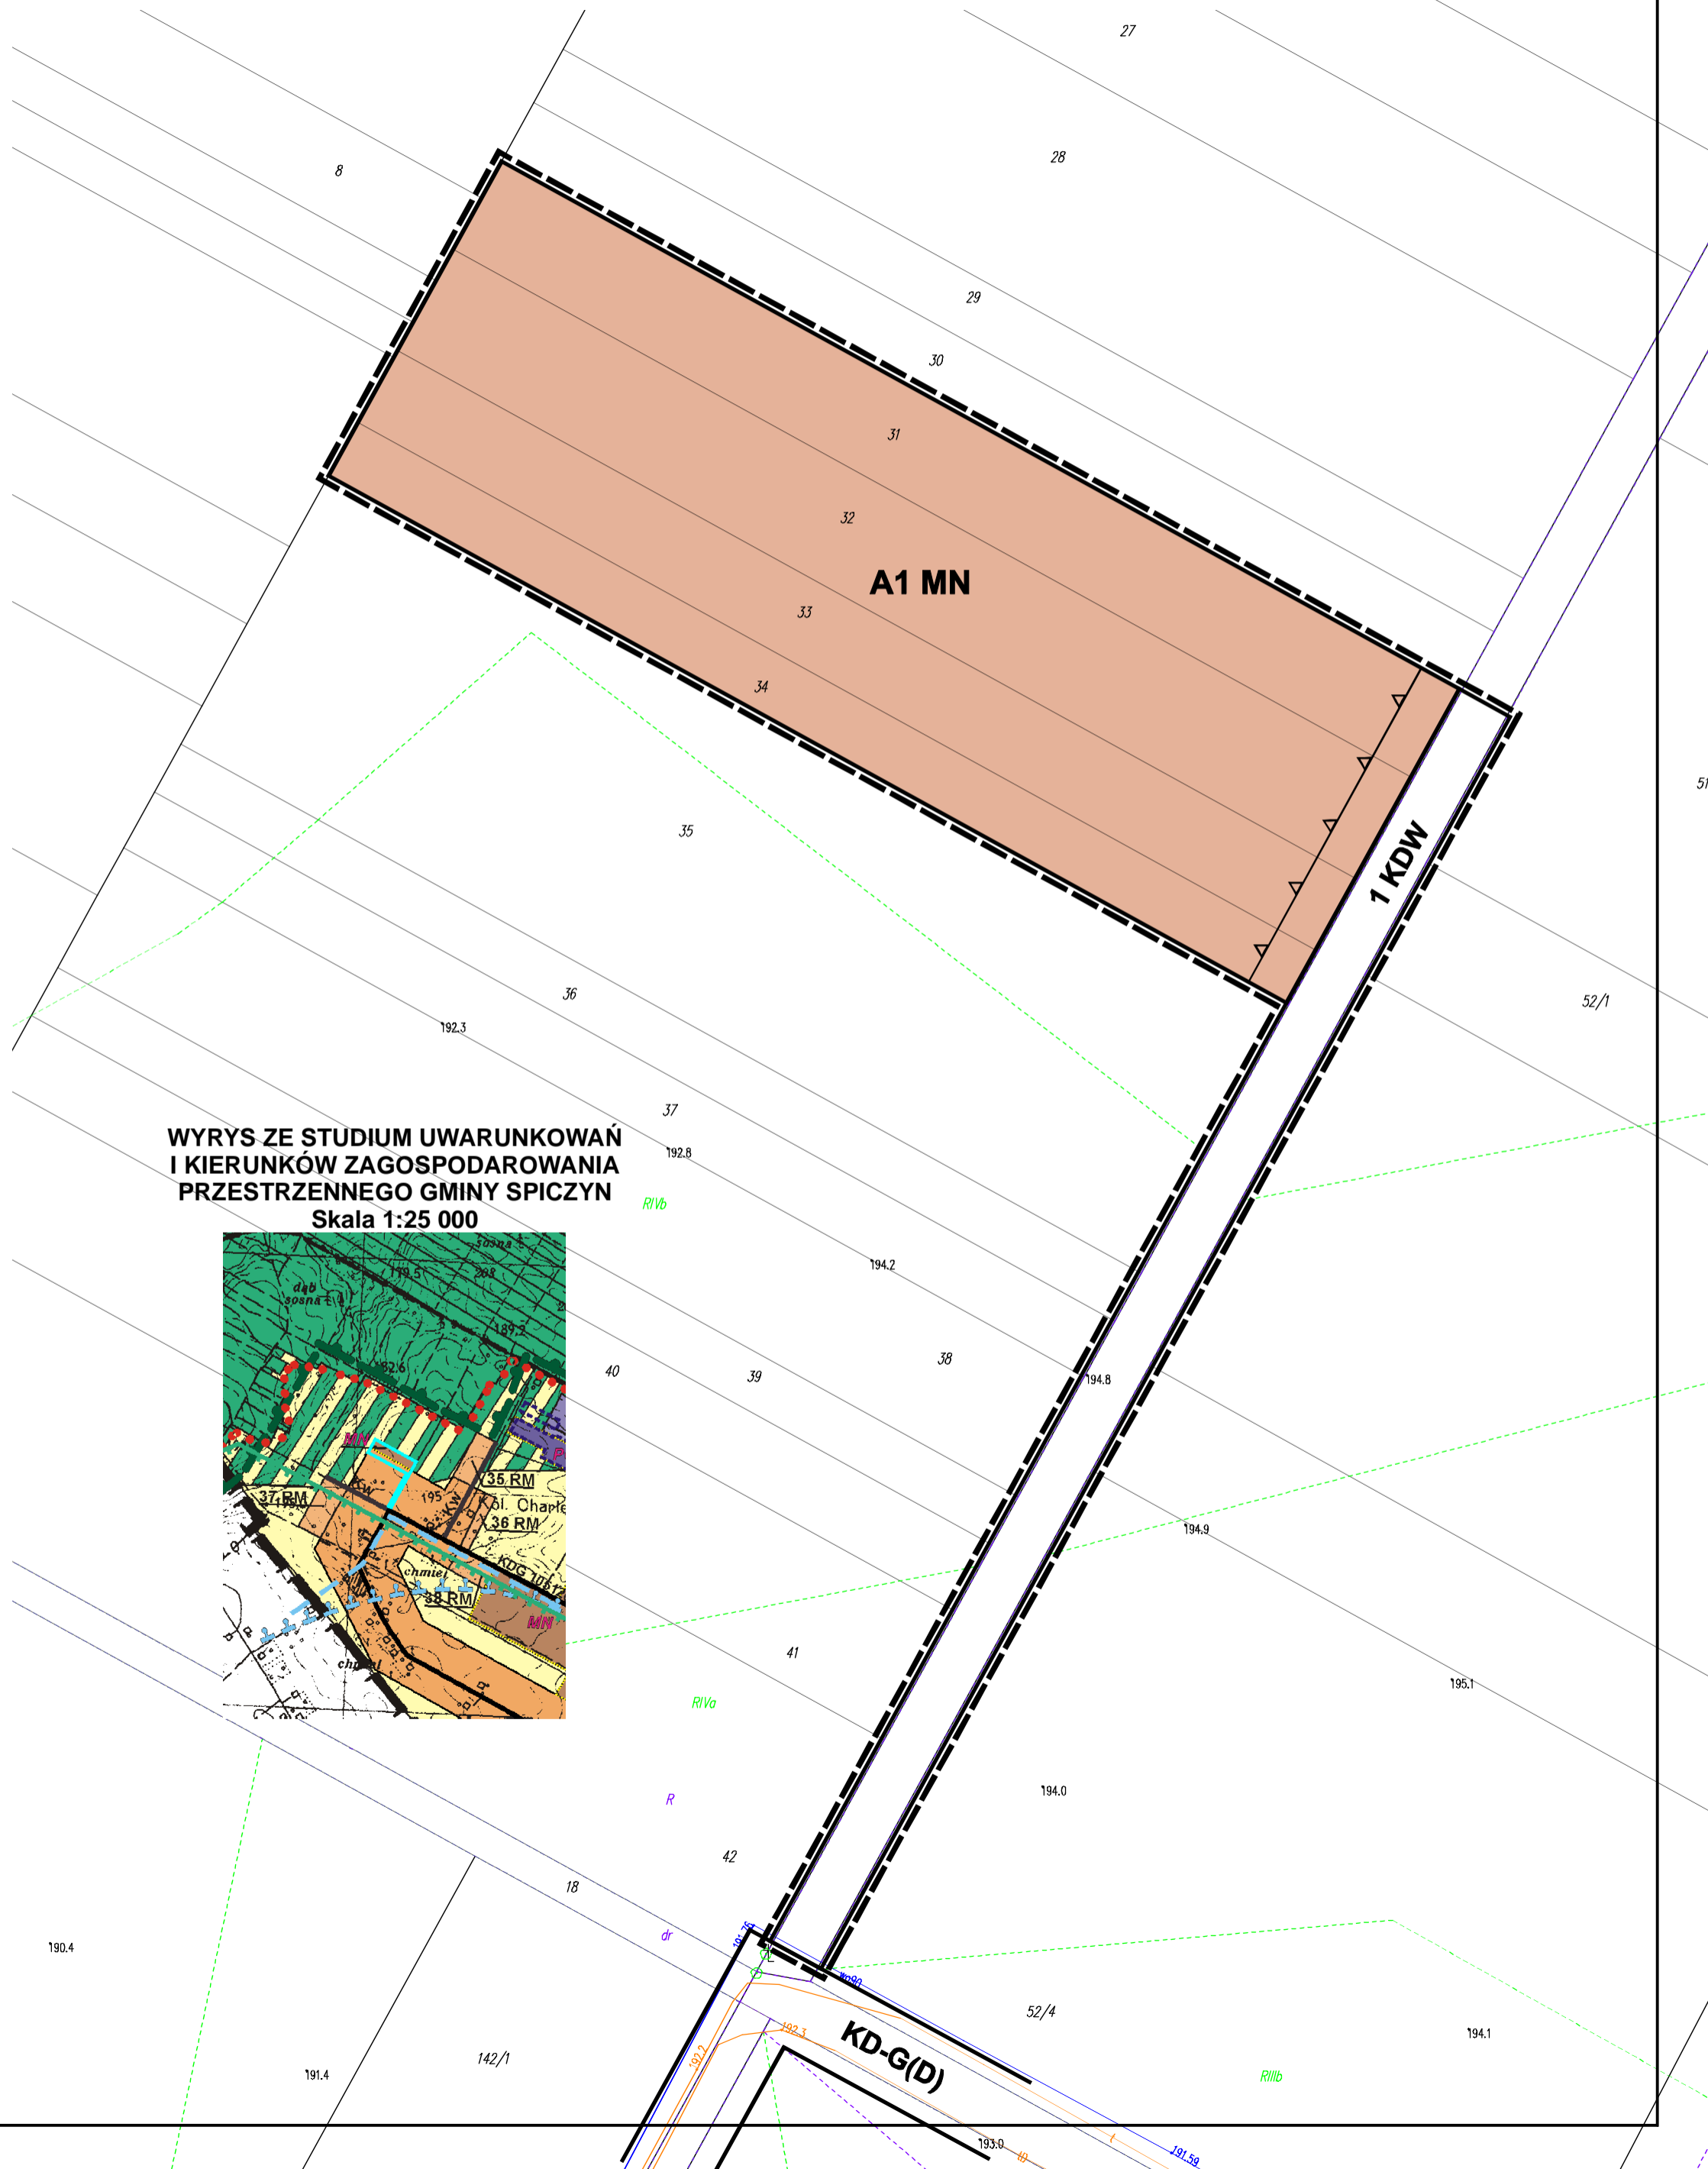

PROGNOZA ODDZIAŁYWANIA NA ŚRODOWISKO USTALEŃ ZMIANY Miejscowego Planu ZAGOSPODAROWANIA PRZESTRZENNEGO GMINY SPICZYN

Załącznik nr 1.
miejscowość: Charleź

WYRYS ZE STUDIUM UWARUNKWAŃ
I KIERUNKÓW ZAGOSPODAROWANIA
PRZESTRZENNEGO GMINY SPICZYN
Skala 1:25 000