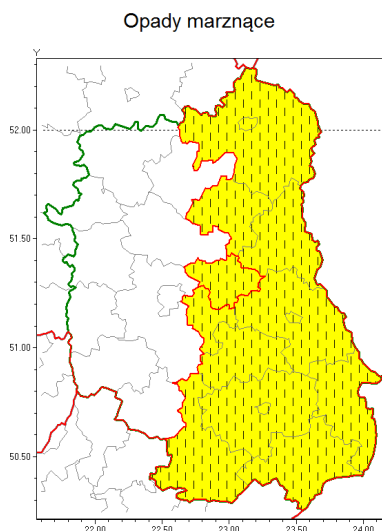

Zasięg ostrzeżenia w województwie

Zmiana ostrzeżenia meteorologicznego Nr 44 wydanego o godz. 13:04 dnia 20.12.2018

Nazwa biura	IMGW-PIB Centralne Biuro Prognoz Meteorologicznych w Warszawie
Zjawisko/stopień zagrożenia	Opady marznące/1
Obszar	województwo lubelskie powiat Łczyński
Ważność	od godz. 03:00 dnia 21.12.2018 do godz. 12:00 dnia 21.12.2018
Przebieg	Prognozuje się miejscami wystąpienie słabych opadów marznącego deszczu oraz mawki powodujących gołoledź.
Prawdopodobieństwo wystąpienia zjawiska(%)	75%
Uwagi	Zmiana dotyczy przyspieszenia terminu obowiązywania ostrzeżenia.
Dyżurny synoptyk IMGW-PIB	Kamil Walczak
Godzina i data wydania	godz. 00:12 dnia 21.12.2018
SMS	IMGW-PIB OSTRZEŻENIE: MARZNĄCE OPADY/1 lubelskie/Łczyński od 03:00/21.12 do 12:00/21.12.2018 marznące opady, drogi liskie.