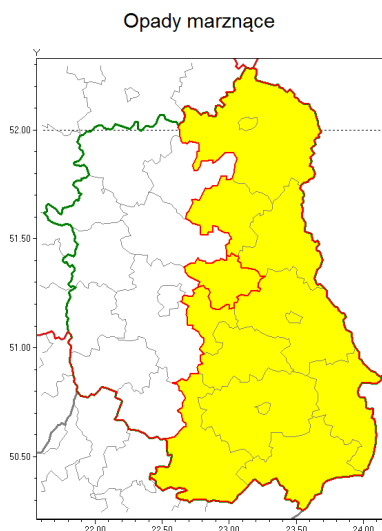

Zasięg ostrzeżenia w województwie

Ostrzeżenie meteorologiczne Nr 44

Nazwa biura	IMGW-PIB Centralne Biuro Prognoz Meteorologicznych w Warszawie
Zjawisko/stopień zagrożenia	Opady marznące/1
Obszar	województwo lubelskie powiat Łczyński
Ważność	od godz. 06:00 dnia 21.12.2018 do godz. 12:00 dnia 21.12.2018
Przebieg	Prognozuje się miejscami wystąpienie słabych opadów marznącego deszczu oraz mroźki powodujących gołoledź.
Prawdopodobieństwo wystąpienia zjawiska(%)	75%
Uwagi	Brak.
Dyrektor synoptyk IMGW-PIB	Kamil Walczak
Godzina i data wydania	godz. 13:04 dnia 20.12.2018
SMS	IMGW-PIB OSTRZEŻENIE: MARZĄCE OPADY/1 lubelskie/Łczyński od 06:00/21.12 do 12:00/21.12.2018 marznące opady, drogi liskie.