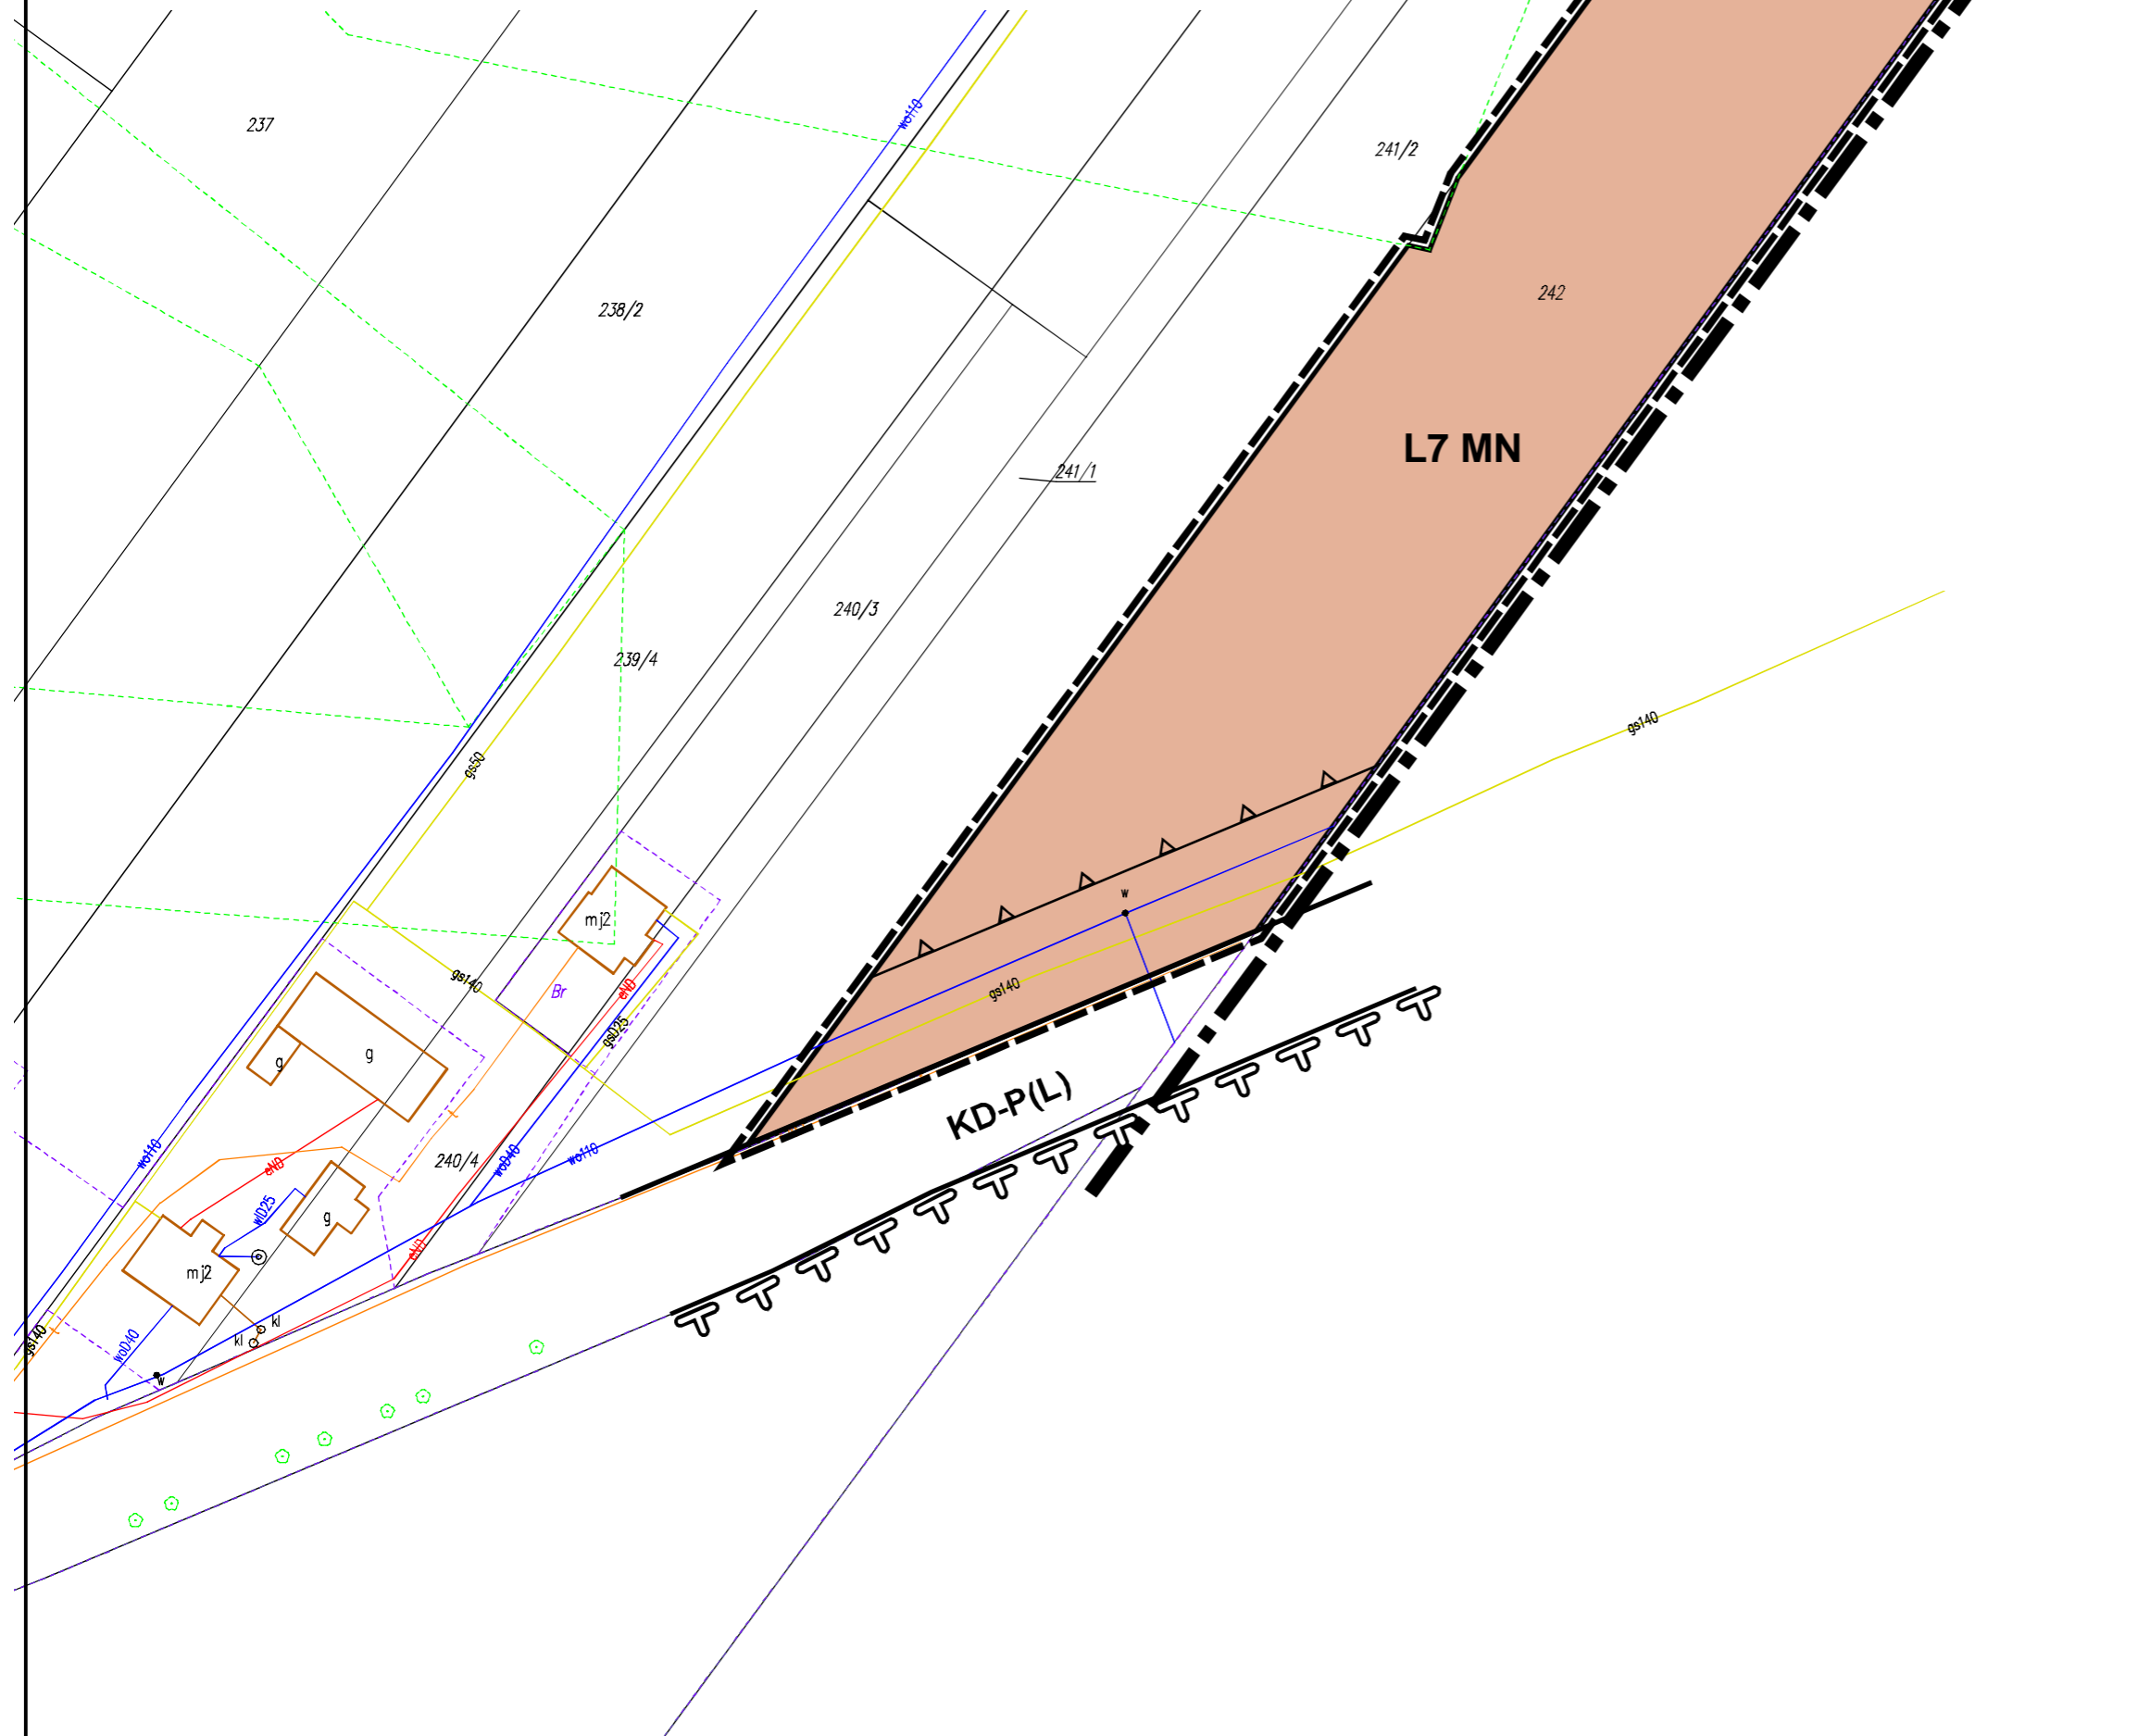

**PROGNOZA ODDZIAŁYWANIA NA ŚRODOWISKO  
USTALEŃ ZMIANY MIEJSCOWEGO PLANU  
ZAGOSPODAROWANIA PRZESTRZENNEGO  
GMINY SPICZYN**

Załącznik nr 55  
miejscowość: Ziółków

Skala 1:1000  
1cm-10m

**WYRYS ZE STUDIUM UWARUNKOWAŃ  
I KIERUNKÓW ZAGOSPODAROWANIA  
PRZESTRZENNEGO GMINY SPICZYN  
Skala 1:25 000**