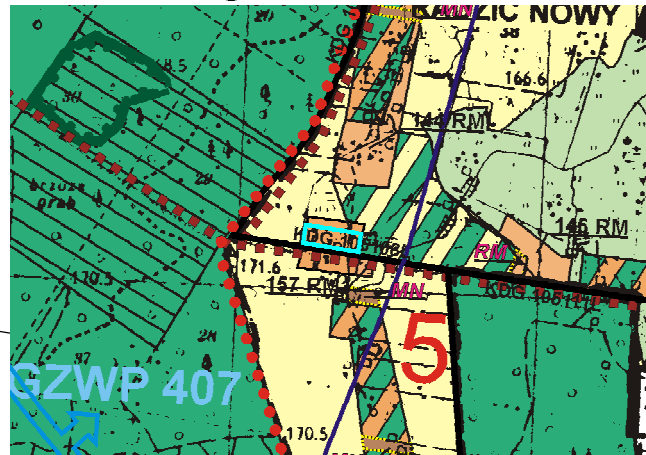

# WYRYS ZE STUDIUM UWARUNKWAŃ I KIERUNKÓW ZAGOSPODAROWANIA PRZESTRZENNEGO GMINY SPICZYN Skala 1:25 000

Załącznik nr 31 do Uchwały Nr .....  
Rady Gminy Spiczyn z dnia ..... r.  
miejscowość: Nowy Radzic