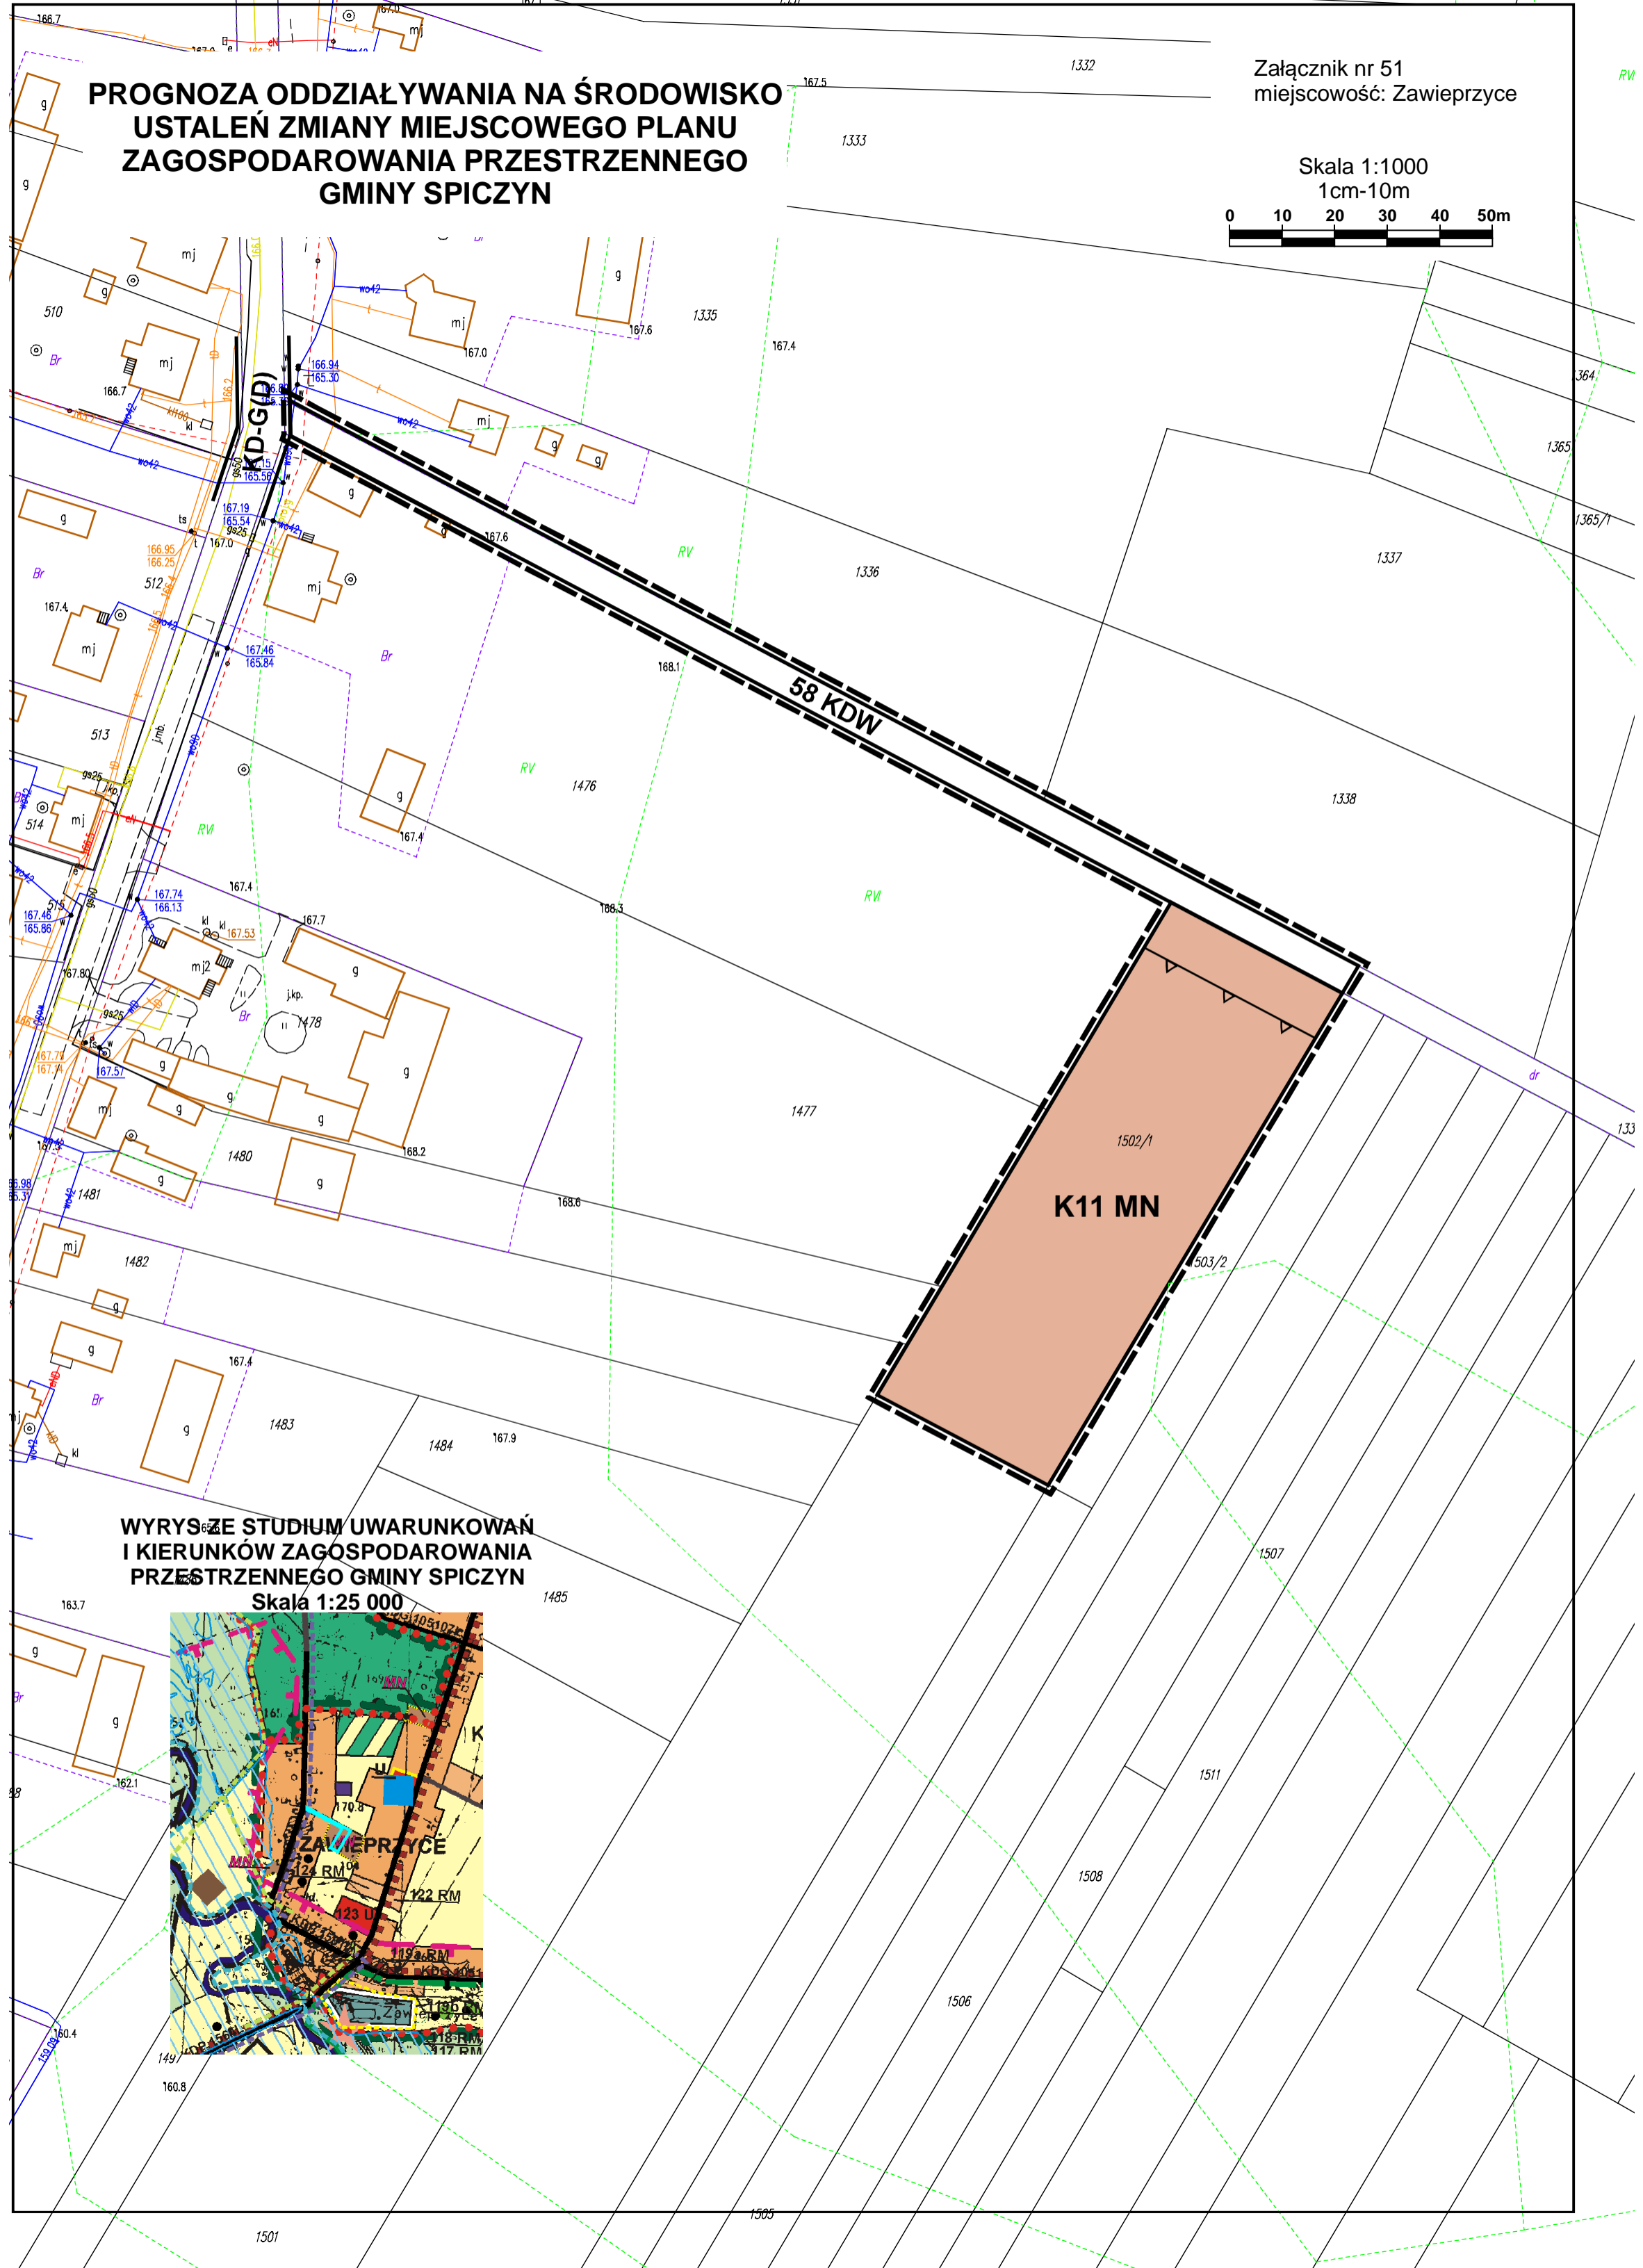

PROGNOZA ODDZIAŁYWANIA NA ŚRODOWISKO USTALEŃ ZMIANY MIEJSCOWEGO PLANU ZAGOSPODAROWANIA PRZESTRZENNEGO GMINY SPICZYN

Załącznik nr 51
miejscowość: Zawieprzyce

Skala 1:1000
1cm-10m

WYRYS Z STUDIUM UWARUNKOWAŃ I KIERUNKÓW ZAGOSPODAROWANIA PRZESTRZENNEGO GMINY SPICZYN

Skala 1:25 000