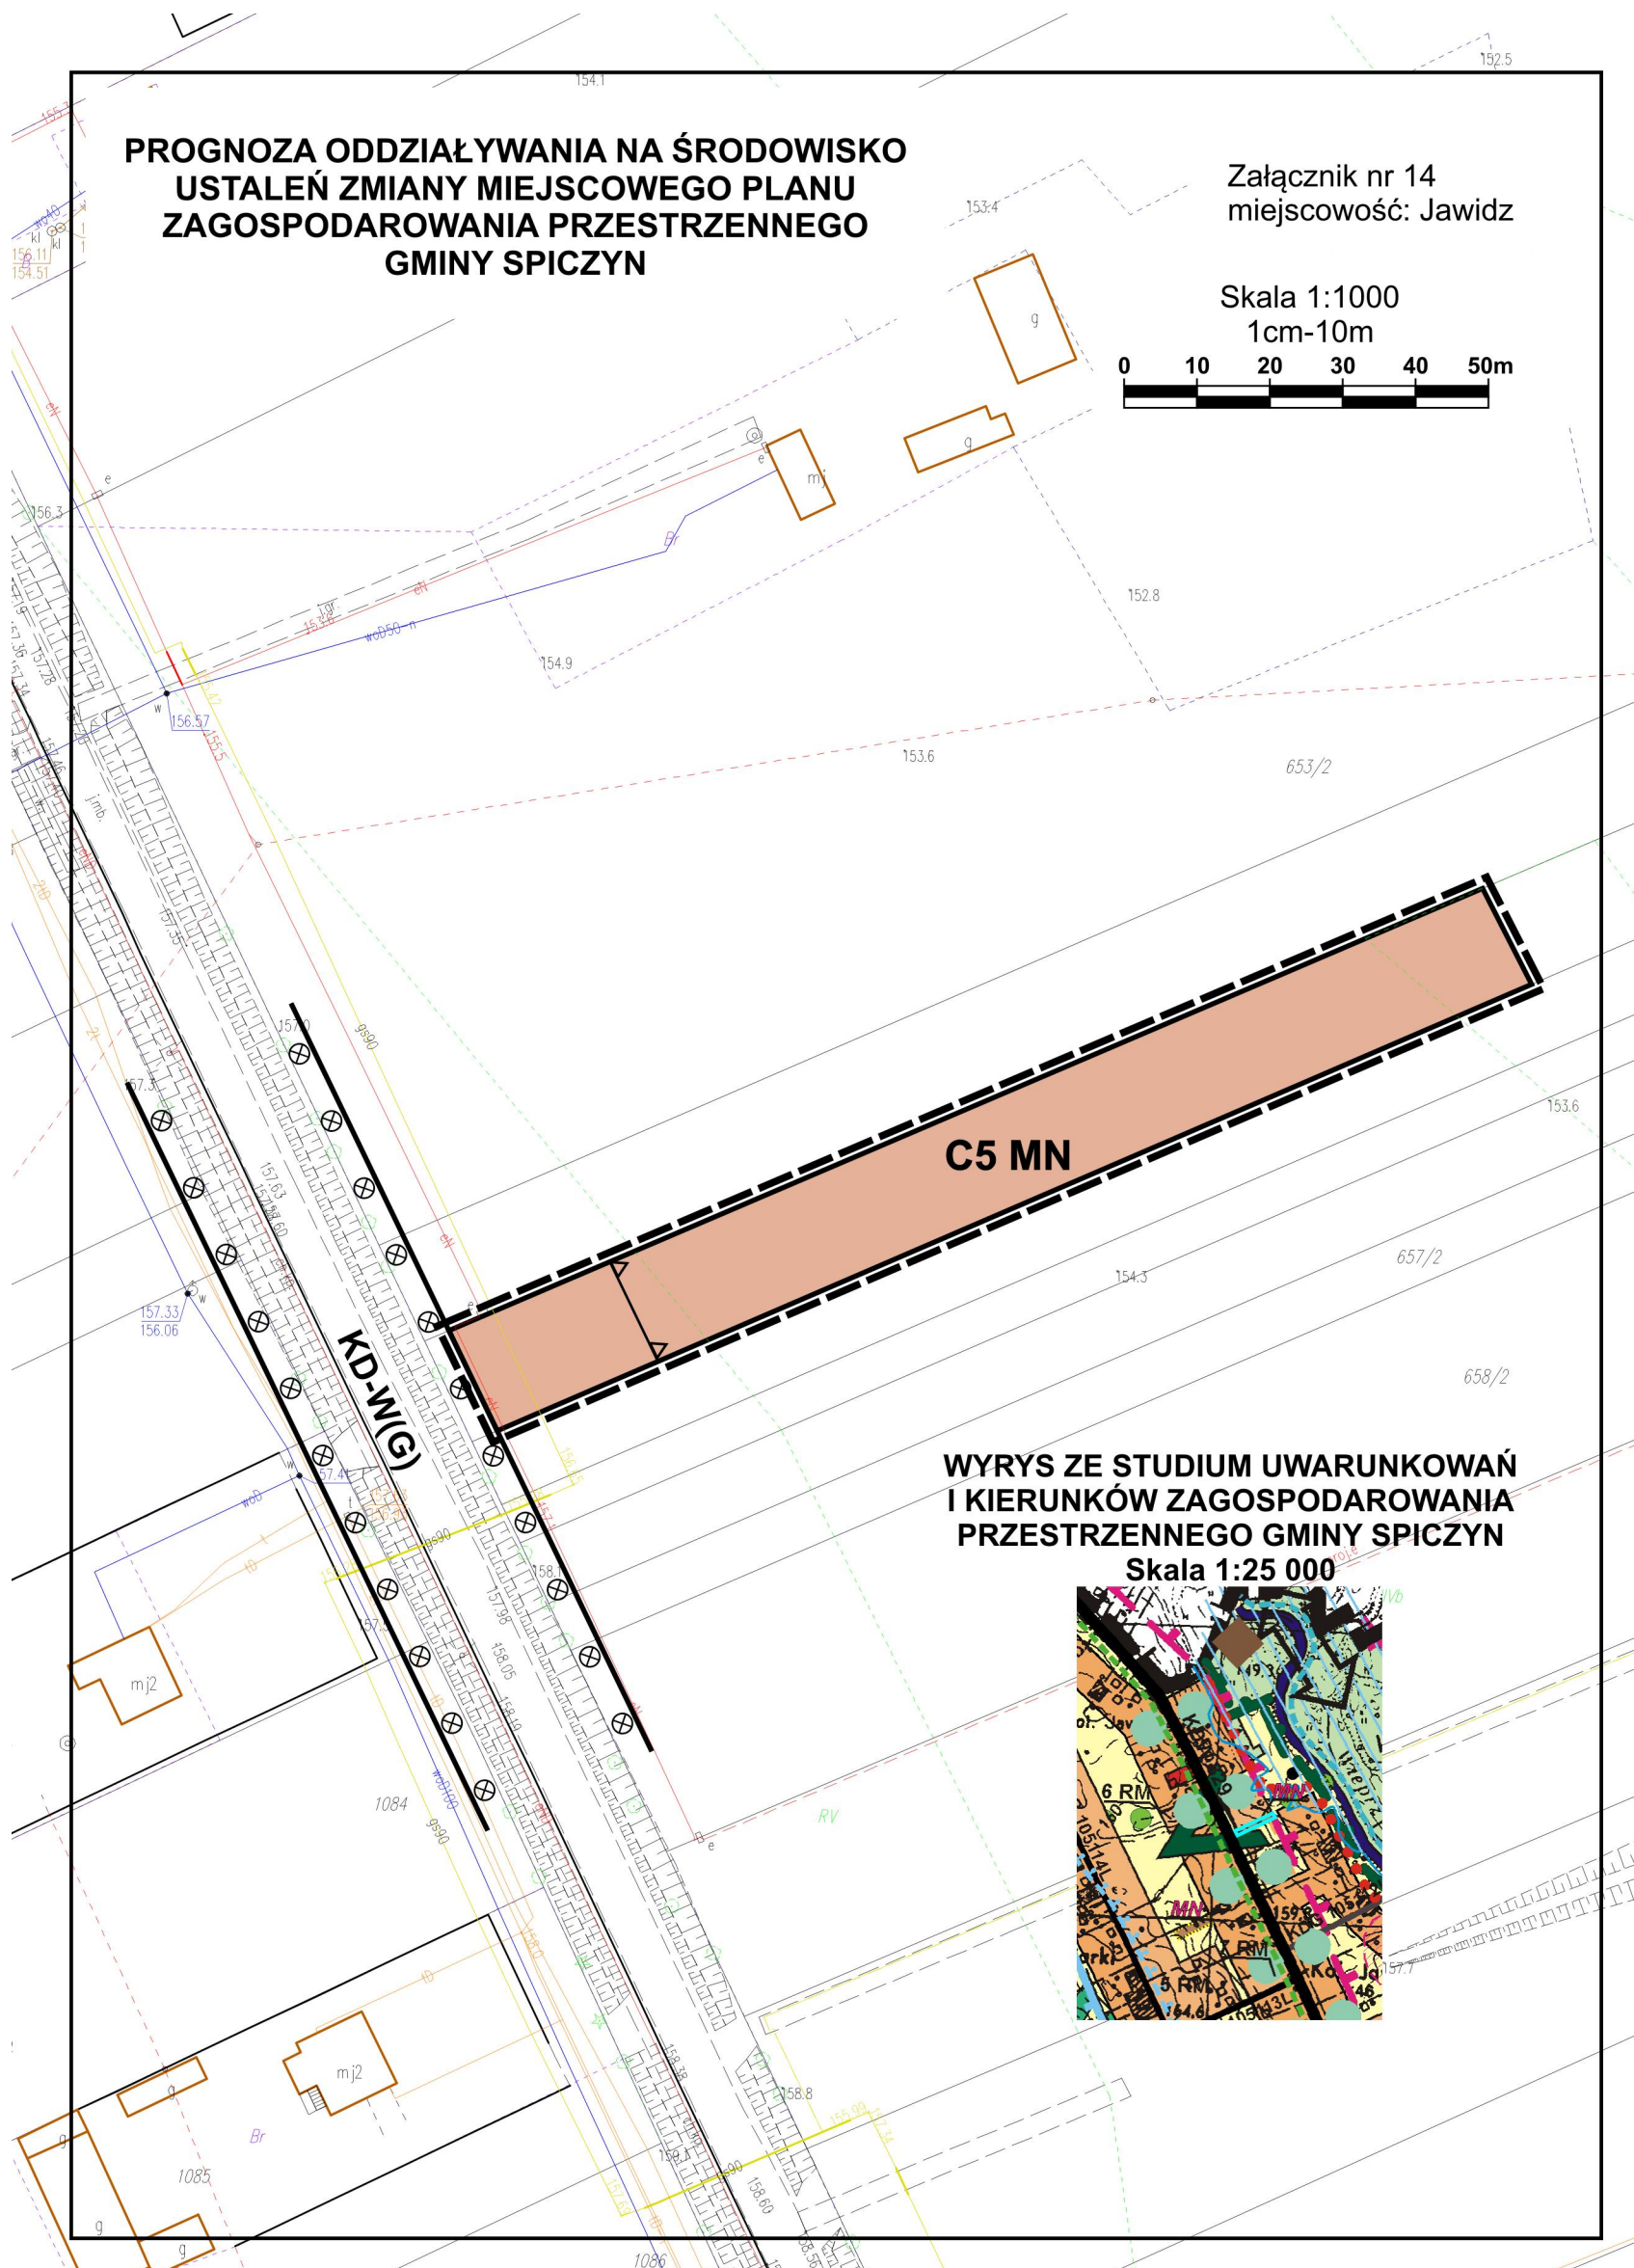

**PROGNOZA ODDZIAŁYWANIA NA ŚRODOWISKO  
USTALEŃ ZMIANY Miejscowego Planu  
ZAGOSPODAROWANIA PRZESTRZENNEGO  
GMINY SPICZYN**

Załącznik nr 14  
miejscowość: Jawidz

Skala 1:1000  
1cm-10m

**WYRYS ZE STUDIUM UWARUNKOWAŃ  
I KIERUNKÓW ZAGOSPODAROWANIA  
PRZESTRZENNEGO GMINY SPICZYN**  
Skala 1:25 000