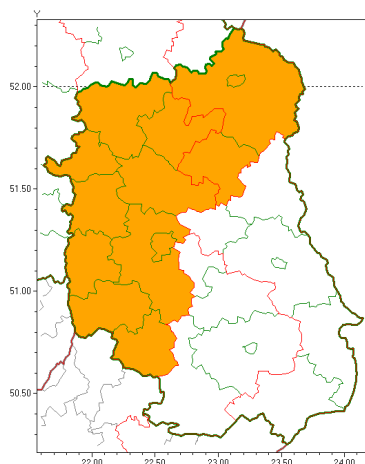

### Zasięg ostrzeżeń w województwie

Upał  
2018-07-29 07:21

Burze z gradem  
2018-07-29 07:21

**WOJEWÓDZTWO LUBELSKIE**  
**OSTRZEŻENIA METEOROLOGICZNE ZBIORCZO NR 24**  
**WYKAZ OBSZARÓW ZUCIANYCH OSTRZEŻENIAMI**  
**o godz. 07:21 dnia 29.07.2018**

Zjawisko/Stopień zagrożenia	Upał/2
Obszar	powiaty: bialski, Biała Podlaska, janowski, krańcicki, lubartowski, lubelski, Lublin, łukowski, opolski, parczewski, puławski, radzyński, rycki
Ważność	od godz. 13:00 dnia 29.07.2018 do godz. 20:00 dnia 01.08.2018
Prawdopodobieństwo	80%
Przebieg	Prognozuje się upały. Temperatura maksymalna w dzień od 29°C do 31°C. Temperatura minimalna w nocy od 18°C do 21°C.
SMS	IMGW-PIB OSTRZEŻENIA: UPAL/2 lubelskie (13 powiatów) od 13:00/29.07 do 20:00/01.08.2018 temp. maks 31st, temp min 21st. Dotyczy powiatów: bialski, Biała Podlaska, janowski, krańcicki, lubartowski, lubelski, Lublin, łukowski, opolski, parczewski, puławski, radzyński i rycki.
RSO	Woj. lubelskie (13 powiatów), IMGW-PIB wydał ostrzeżenie drugiego stopnia o upałach
Zjawisko/Stopień zagrożenia	Burze z gradem/2
Obszar	powiaty: biłgorajski, janowski, krasnostawski, krańcicki, lubartowski, lubelski, Lublin, łukowski, opolski, puławski, radzyński, rycki, widnicki, zamojski, Zamość
Ważność	od godz. 12:30 dnia 29.07.2018 do godz. 01:00 dnia 30.07.2018
Prawdopodobieństwo	90%