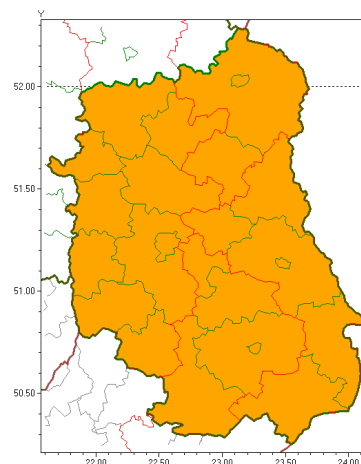

### Zasięg ostrzeżeń w województwie

Upał  
2018-07-29 07:21

Burze z gradem  
2018-07-29 07:21

**WOJEWÓDZTWO LUBELSKIE**  
**OSTRZEŻENIA METEOROLOGICZNE ZBIORCZO NR 24**  
**WYKAZ OBSZARÓW ZUCIANYCH OSTRZEŻENIAMI**  
**o godz. 07:21 dnia 29.07.2018**

Zjawisko/Stopień zagrożenia	Upał/2
Obszar	powiaty: bialski, Biała Podlaska, janowski, krańcicki, lubartowski, lubelski, Lublin, łukowski, opolski, parczewski, puławski, radzyński, rycki
Ważność	od godz. 13:00 dnia 29.07.2018 do godz. 20:00 dnia 01.08.2018
Prawdopodobieństwo	80%
Przebieg	Prognozuje się upały. Temperatura maksymalna w dzień od 29°C do 31°C. Temperatura minimalna w nocy od 18°C do 21°C.
SMS	IMGW-PIB OSTRZEŻENIA: UPAL/2 lubelskie (13 powiatów) od 13:00/29.07 do 20:00/01.08.2018 temp. maks 31st, temp min 21st. Dotyczy powiatów: bialski, Biała Podlaska, janowski, krańcicki, lubartowski, lubelski, Lublin, łukowski, opolski, parczewski, puławski, radzyński i rycki.
RSO	Woj. lubelskie (13 powiatów), IMGW-PIB wydał ostrzeżenie drugiego stopnia o upałach
Zjawisko/Stopień zagrożenia	Burze z gradem/2
Obszar	powiaty: biłgorajski, janowski, krasnostawski, krańcicki, lubartowski, lubelski, Lublin, łukowski, opolski, puławski, radzyński, rycki, widnicki, zamojski, Zamość
Ważność	od godz. 12:30 dnia 29.07.2018 do godz. 01:00 dnia 30.07.2018
Prawdopodobieństwo	90%