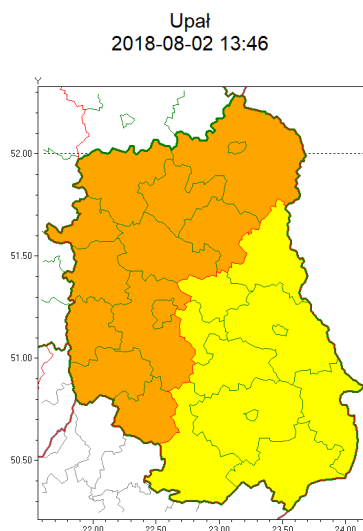

Zasięg ostrzeżeń w województwie

WOJEWÓDZTWO LUBELSKIE
OSTRZEŻENIA METEOROLOGICZNE ZBIORCZO NR 31
WYKAZ OBOWIĄZUJĄCYCH OSTRZEŻEŃ
o godz. 13:46 dnia 02.08.2018

Zjawisko/Stopień zagrożenia	Upał/2
Obszar	powiaty: bialski, Biała Podlaska, janowski, krańcicki, lubartowski, lubelski, Lublin, łukowski, opolski, parczewski, puławski, radzyński, rycki
Ważność	od godz. 13:46 dnia 02.08.2018 do godz. 20:00 dnia 04.08.2018
Prawdopodobieństwo	80%
Przebieg	Prognozuje się upały. Temperatura maksymalna w dzień od 29°C do 31°C. Temperatura minimalna w nocy od 17°C do 20°C.
SMS	IMGW-PIB OSTRZEŻENIA: UPAŁ/2 lubelskie (13 powiatów) od 13:46/02.08 do 20:00/04.08.2018 temp. maks 31st, temp min 20st. Dotyczy powiatów: bialski, Biała Podlaska, janowski, krańcicki, lubartowski, lubelski, Lublin, łukowski, opolski, parczewski, puławski, radzyński i rycki.
RSO	Woj. lubelskie (13 powiatów), IMGW-PIB wydał ostrzeżenie drugiego stopnia o upałach
Zjawisko/Stopień zagrożenia	Upał/1
Obszar	powiaty: biłgorajski, Chełm, chełmski, hrubieszowski, krasnostawski, łęczyński, widnicki, tomaszowski, włodawski, zamojski, Zamość
Ważność	od godz. 14:00 dnia 03.08.2018 do godz. 20:00 dnia 04.08.2018
Prawdopodobieństwo	80%
Przebieg	Prognozuje się upały. Temperatura maksymalna w dzień od 29°C do 31°C. Temperatura minimalna w nocy od 16°C do 19°C.