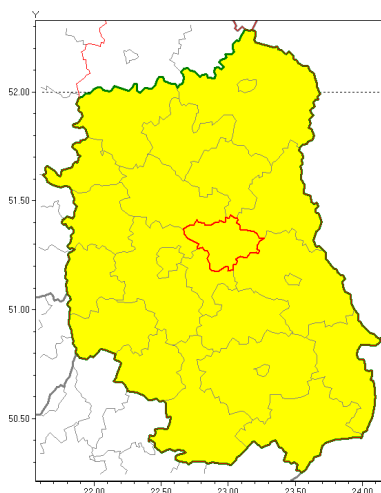

Zasięg ostrzeżenia w województwie

Intensywne opady deszczu z burzami

Ostrzeżenie meteorologiczne Nr 7

Nazwa biura	IMGW-PIB Centralne Biuro Prognoz Meteorologicznych w Warszawie
Zjawisko/stopień zagrożenia	Intensywne opady deszczu z burzami/ 1
Obszar	województwo lubelskie powiat łczyński
Ważność	od godz. 05:00 dnia 16.07.2018 do godz. 24:00 dnia 16.07.2018
Przebieg	Prognozuje się wystąpienie opadów deszczu okresami o natężeniu umiarkowanym okresami silnym. Prognozowana wysokość opadów za okres ważności ostrzeżenia: miejscami od 30 mm do 45 mm. W trakcie opadów deszczu będą występowały burze z porywami wiatru do 75 km/h. Lokalnie grad.
Prawdopodobieństwo wystąpienia zjawiska(%)	80%
Uwagi	Brak.
Dyrektor synoptyk IMGW-PIB	Kamil Walczak
Godzina i data wydania	godz. 04:55 dnia 16.07.2018
SMS	IMGW-PIB OSTRZEŻENIE: DESZCZ i BURZE/1 lubelskie/łczyński od 05:00/16.07 do 24:00/17.07.2018 45 mm; porywy 75 km/h; lokalnie grad.
Opracowanie niniejsze i jego format, jako przedmiot prawa autorskiego podlega ochronie prawnej, zgodnie z przepisami ustawy z dnia 4 lutego 1994r o prawie autorskim i prawach pokrewnych (dz. U. z 2006 r. Nr 90, poz. 631 z późn. zm.). Wszelkie dalsze udostępnianie, rozpowszechnianie (przedruk, kopiowanie, wiadomości sms) jest dozwolone wyłącznie w formie dosłownej z bezwzględnym wskazaniem źródła informacji tj. IMGW-PIB.	