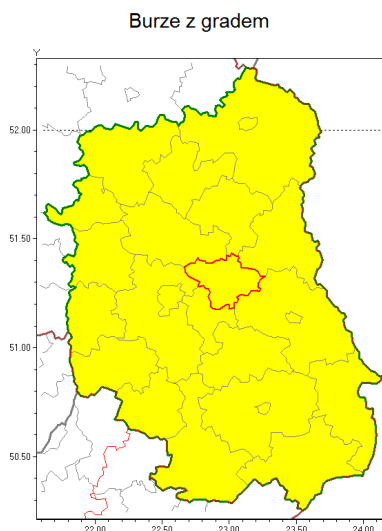

Zasięg ostrzeżenia w województwie

Ostrzeżenie meteorologiczne Nr 9

Nazwa biura	IMGW-PIB Centralne Biuro Prognoz Meteorologicznych w Warszawie
Zjawisko/stopień zagrożenia	Burze z gradem/ 1
Obszar	województwo lubelskie powiat łczyński
Ważność	od godz. 12:00 dnia 19.07.2018 do godz. 23:00 dnia 19.07.2018
Przebieg	Prognozuje się wystąpienie burz z opadami deszczu miejscami od 10 mm do 20 mm, lokalnie do 30 mm oraz porywami wiatru do 65 km/h. Miejscami możliwy grad.
Prawdopodobieństwo wystąpienia zjawiska(%)	80%
Uwagi	Brak.
Dyrektor synoptyk IMGW-PIB	Katarzyna Cisiłowska
Godzina i data wydania	godz. 11:44 dnia 19.07.2018
SMS	IMGW-PIB OSTRZEŻENIE: BURZE Z GRADEM/1 lubelskie/łczyński od 12:00/19.07 do 23:00/19.07.2018 deszcz 30 mm, porywy 65 km/h.