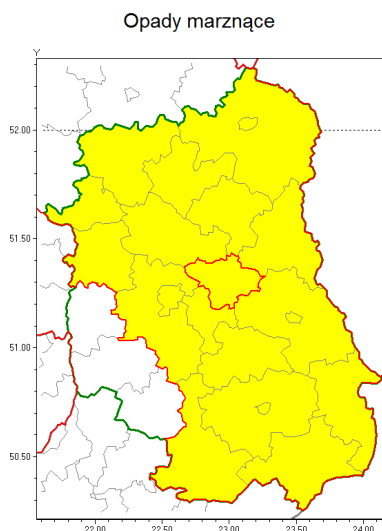

### Zasięg ostrzeżenia w województwie

### Ostrzeżenie meteorologiczne Nr 39

<b>Nazwa biura</b>	IMGW-PIB Centralne Biuro Prognoz Meteorologicznych w Warszawie
<b>Zjawisko/stopień zagrożenia</b>	Opady marznące/ 1
<b>Obszar</b>	województwo lubelskie <b>powiat Łczyński</b>
<b>Ważność</b>	od godz. 01:00 dnia 24.11.2018 do godz. 10:00 dnia 24.11.2018
<b>Przebieg</b>	Prognozuje się miejscami wystąpienie słabych opadów marznących m. in. w pow. Łczyńskim powodujących gołoledź.
<b>Prawdopodobieństwo wystąpienia zjawiska(%)</b>	70%
<b>Uwagi</b>	Brak.
<b>Dyrektor synoptyk IMGW-PIB</b>	Maria Waliniowska
<b>Godzina i data wydania</b>	godz. 13:52 dnia 23.11.2018
<b>SMS</b>	IMGW-PIB OSTRZEŻENIE: MARZNIĄCE OPADY/1 lubelskie/Łczyński od 01:00/24.11 do 10:00/24.11.2018 marznące opady, drogi liskie.