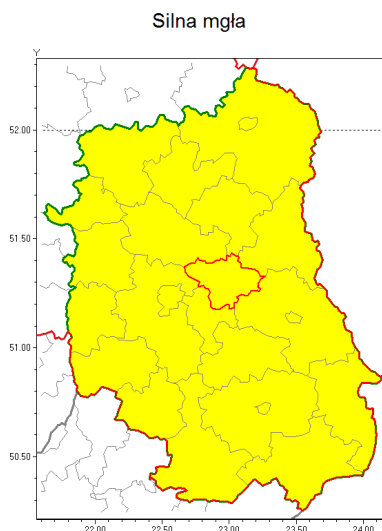

Zasięg ostrzeżenia w województwie

Ostrzeżenie meteorologiczne Nr 35

Nazwa biura	IMGW-PIB Centralne Biuro Prognoz Meteorologicznych w Warszawie
Zjawisko/stopień zagrożenia	Silna mgła/ 1
Obszar	województwo lubelskie powiat łczyński
Ważność	od godz. 20:00 dnia 08.11.2018 do godz. 08:00 dnia 09.11.2018
Przebieg	Przewiduje się wystąpienie gęstych mgieł, ograniczających widzialność miejscami do 100 m.
Prawdopodobieństwo wystąpienia zjawiska(%)	80%
Uwagi	Brak.
Dyrektor synoptyk IMGW-PIB	Szymon Ogórek
Godzina i data wydania	godz. 13:47 dnia 08.11.2018
SMS	IMGW-PIB OSTRZEŻA: MGŁA/1 lubelskie/łczyński od 20:00/08.11 do 08:00/09.11.2018 widzialność 100 m.