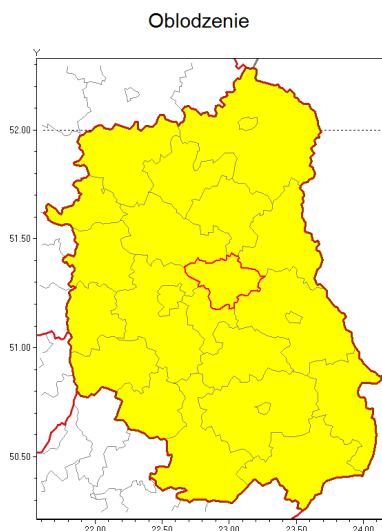

Zasięg ostrzeżenia w województwie

Ostrzeżenie meteorologiczne Nr 8

Nazwa biura	IMGW-PIB Centralne Biuro Prognoz Meteorologicznych w Warszawie
Zjawisko/stopień zagrożenia	Oblodzenie/ 1
Obszar	województwo lubelskie powiat Łczyński
Ważność	od godz. 12:00 dnia 18.01.2019 do godz. 24:00 dnia 18.01.2019
Przebieg	Prognozuje się zamarzanie mokrej nawierzchni dróg i chodników po opadach mokrego śniegu. Temperatura minimalna od -5°C do -1°C, temperatura minimalna gruntu około -5°C.
Prawdopodobieństwo wystąpienia zjawiska(%)	80%
Uwagi	Brak.
Dyrektor synoptyk IMGW-PIB	Grażyna Dąbrowska
Godzina i data wydania	godz. 09:00 dnia 18.01.2019
SMS	IMGW-PIB OSTRZEŻENIE: OBLODZENIE/1 lubelskie/Łczyński od 12:00/18.01 do 24:00/18.01.2019 temp. min. od ... st. do ... st., przy gruncie do ... st., lisko.