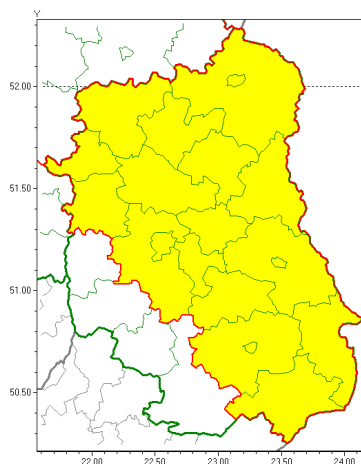

Zasięg ostrzeżeń w województwie

Silny wiatr  
2019-04-23 11:36

**WOJEWÓDZTWO LUBELSKIE**  
**OSTRZEŻENIA METEOROLOGICZNE ZBIORCZO NR 31**  
**WYKAZ OBSZARÓW ZUCIENIA OSTRZEŻENIA**  
**o godz. 11:36 dnia 23.04.2019**

<b>Zjawisko/Stopień zagrożenia</b>	Silny wiatr/1
<b>Obszar (w nawiasie numer ostrzeżenia dla powiatu)</b>	powiaty: bialski(24), Biała Podlaska(24), Chełm(24), chełmski(24), hrubieszowski(23), krasnostawski(21), lubartowski(23), lubelski(23), Lublin(23), Łęczyński(22), łukowski(22), parczewski(23), puławski(21), radzyński(23), rycki(22), widnicki(22), tomaszowski(22), włodawski(23), zamojski(21), Zamość (21)
<b>Ważność</b>	od godz. 11:45 dnia 23.04.2019 do godz. 21:00 dnia 23.04.2019
<b>Prawdopodobieństwo</b>	80%
<b>Przebieg</b>	Przewiduje się wystąpienie silnego wiatru o średniej prędkości od 35 km/h do 45 km/h, w porywach do 75 km/h, z południowego wschodu.
<b>SMS</b>	IMGW-PIB OSTRZEŻENIA: WIATR/1 lubelskie (20 powiatów) od 11:45/23.04 do 21:00/23.04.2019 prędkość do 45 km/h, porywy do 75 km/h, SE. Dotyczy powiatów: bialski, Biała Podlaska, Chełm, chełmski, hrubieszowski, krasnostawski, lubartowski, lubelski, Lublin, Łęczyński, łukowski, parczewski, puławski, radzyński, rycki, widnicki, tomaszowski, włodawski, zamojski i Zamość.
<b>RSO</b>	Woj. lubelskie (20 powiatów), IMGW-PIB wydał ostrzeżenie pierwszego stopnia o silnym wietrze
<b>Uwagi</b>	Brak.
<b>Dyrektor synoptyk IMGW-PIB</b>	Michał Folwarski