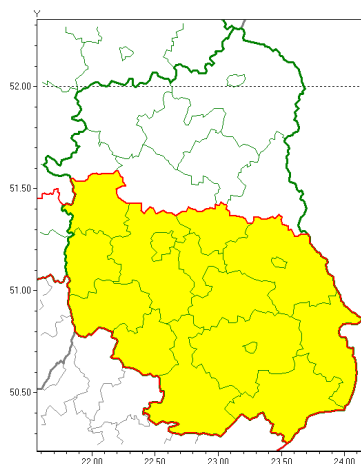

Zasięg ostrzeżeń w województwie

Silny deszcz z burzami
 2019-05-22 12:21

WOJEWÓDZTWO LUBELSKIE
OSTRZEŻENIA METEOROLOGICZNE ZBIORCZO NR 45
WYKAZ OBOWIĄZUJĄCYCH OSTRZEŻEŃ
o godz. 12:21 dnia 22.05.2019

| | |
|--|---|
| Zjawisko/Stopień zagrożenia | Silny deszcz z burzami/1 |
| Obszar (w nawiasie numer ostrzeżenia dla powiatu) | powiaty: biłgorajski(30), Chełm(34), chełmski(34), hrubieszowski(33), janowski(30), krasnostawski(31), krańcowski(31), lubelski(32), Lublin(32), Łęczyński(31), opolski(32), puławski(30), widnicki(31), tomaszowski(32), zamojski(31), Zamość (31) |
| Ważność | od godz. 13:00 dnia 22.05.2019 do godz. 06:00 dnia 23.05.2019 |
| Prawdopodobieństwo | 80% |
| Przebieg | Prognozuje się wystąpienie opadów deszczu okresami o natężeniu umiarkowanym lub silnym. Przewidywana wysokość opadów za okres ważności ostrzeżenia od 25 mm do 35 mm. W trakcie opadów będą występowały burze z opadami deszczu do 20 mm i porywami wiatru do 65 km/h. |
| SMS | IMGW-PIB OSTRZEŻEGA: DESZCZ i BURZE/1 lubelskie (16 powiatów) od 13:00/22.05 do 06:00/23.05.2019 35 mm; porywy 65 km/h. Dotyczy powiatów: biłgorajski, Chełm, chełmski, hrubieszowski, janowski, krasnostawski, krańcowski, lubelski, Lublin, Łęczyński, opolski, puławski, widnicki, tomaszowski, zamojski i Zamość. |
| RSO | Woj. lubelskie (16 powiatów), IMGW-PIB wydał ostrzeżenie pierwszego stopnia o intensywnych opadach deszczu z burzami |
| Uwagi | Brak. |
| Dyżurny synoptyk IMGW-PIB | Małgorzata Tomczuk |