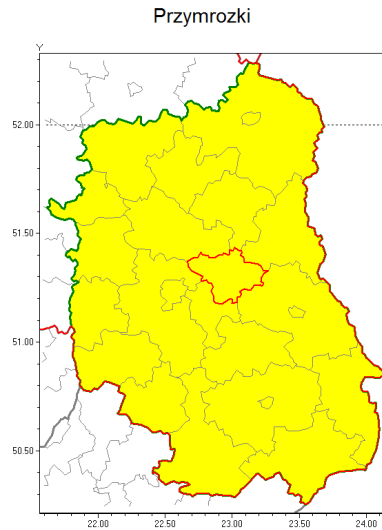

Zasięg ostrzeżenia w województwie

**Ostrzeżenie meteorologiczne Nr 24**

<b>Nazwa biura</b>	IMGW-PIB Centralne Biuro Prognoz Meteorologicznych w Warszawie
<b>Zjawisko/stopień zagrożenia</b>	Przymrozki/ 1
<b>Obszar</b>	województwo lubelskie <b>powiat łczyński</b>
<b>Ważność</b>	od godz. 00:00 dnia 08.05.2019 do godz. 07:30 dnia 08.05.2019
<b>Przebieg</b>	Prognozuje się lokalnie spadek temperatury do $-1^{\circ}\text{C}$ , a przy gruncie do $-4^{\circ}\text{C}$ .
<b>Prawdopodobieństwo wystąpienia zjawiska(%)</b>	80%
<b>Uwagi</b>	Brak.
<b>Dyrektor synoptyk IMGW-PIB</b>	Mariusz Cebula
<b>Godzina i data wydania</b>	godz. 11:39 dnia 07.05.2019
<b>SMS</b>	IMGW-PIB OSTRZEŻENIE: PRZYMROZKI/1 lubelskie/łczyński od 00:00/08.05 do 07:30/08.05.2019 temp. min do $-1^{\circ}\text{C}$ , przy gruncie do $-4^{\circ}\text{C}$ .