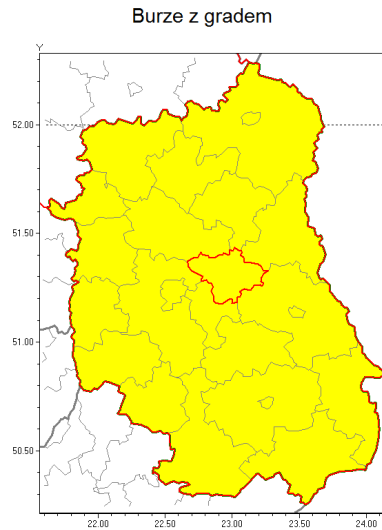

**Zasięg ostrzeżenia w województwie**

**Ostrzeżenie meteorologiczne Nr 26**

<b>Nazwa biura</b>	IMGW-PIB Biuro Prognoz Meteorologicznych w Krakowie
<b>Zjawisko/stopień zagrożenia</b>	Burze z gradem/ 1
<b>Obszar</b>	województwo lubelskie <b>powiat łczyński</b>
<b>Ważność</b>	od godz. 13:30 dnia 16.05.2019 do godz. 23:30 dnia 16.05.2019
<b>Przebieg</b>	Prognozuje się wystąpienie burz z opadami deszczu miejscami od 20 mm do 30 mm, lokalnie do 40 mm oraz porywami wiatru do 70 km/h. Miejscami możliwy grad.
<b>Prawdopodobieństwo wystąpienia zjawiska(%)</b>	80%
<b>Uwagi</b>	Brak.
<b>Dyrektor synoptyk IMGW-PIB</b>	Monika Kaseja
<b>Godzina i data wydania</b>	godz. 11:33 dnia 16.05.2019
<b>SMS</b>	IMGW-PIB OSTRZEŻENIE: BURZE Z GRADEM/1 lubelskie/łczyński od 13:30/16.05 do 23:30/16.05.2019 deszcz 40 mm, porywy 70 km/h.