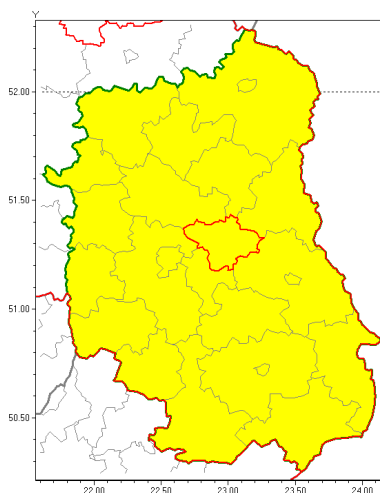

Zasięg ostrzeżenia w województwie

Burze z gradem

Ostrzeżenie meteorologiczne Nr 42

Nazwa biura	IMGW-PIB Biuro Prognoz Meteorologicznych we Wrocławiu
Zjawisko/stopień zagrożenia	Burze z gradem/ 1
Obszar	województwo lubelskie powiat łczyński
Ważność	od godz. 12:00 dnia 19.06.2019 do godz. 24:00 dnia 19.06.2019
Przebieg	Prognozuje się wystąpienie burz z opadami deszczu miejscami od 20 mm do 30 mm oraz porywami wiatru do 70 km/h. Miejscami opady gradu do około 2 cm.
Prawdopodobieństwo wystąpienia zjawiska(%)	80%
Uwagi	Brak.
Dyrektor synoptyk IMGW-PIB	Piotr Ojrzyski
Godzina i data wydania	godz. 09:21 dnia 19.06.2019
SMS	IMGW-PIB OSTRZEŻENIE: BURZE Z GRADEM/1 lubelskie/łczyński od 12:00/19.06 do 24:00/19.06.2019 deszcz 30 mm, porywy 70 km/h, miejscami grad.