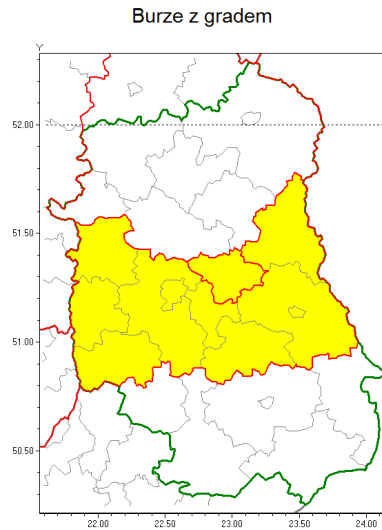

Zasięg ostrzeżenia w województwie

Ostrzeżenie meteorologiczne Nr 57

Nazwa biura	IMGW-PIB Centralne Biuro Prognoz Meteorologicznych w Warszawie
Zjawisko/stopień zagrożenia	Burze z gradem/ 1
Obszar	województwo lubelskie powiat łczyński
Ważność	od godz. 18:00 dnia 19.08.2019 do godz. 05:00 dnia 20.08.2019
Przebieg	Prognozuje się wystąpienie burz z opadami deszczu miejscami do 30 mm, lokalnie do 40 mm oraz porywami wiatru do 90 km/h. Miejscami możliwy grad.
Prawdopodobieństwo wystąpienia zjawiska(%)	80%
Uwagi	Brak.
Dyrektor synoptyk IMGW-PIB	Michał Folwarski
Godzina i data wydania	godz. 12:05 dnia 19.08.2019
SMS	IMGW-PIB OSTRZEŻENIE: BURZE Z GRADEM/1 lubelskie/łczyński od 18:00/19.08 do 05:00/20.08.2019 deszcz do 40 mm, porywy do 90 km/h.