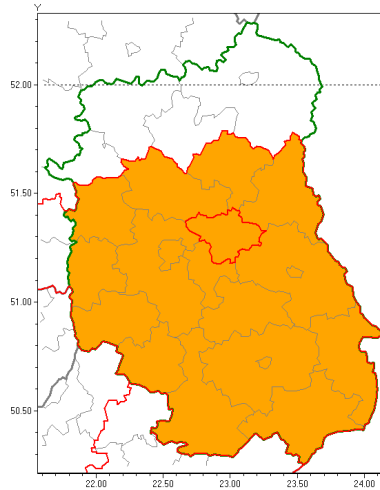

Zasięg ostrzeżenia w województwie

Burze z gradem

Ostrzeżenie meteorologiczne Nr 54

Nazwa biura	IMGW-PIB Centralne Biuro Prognoz Meteorologicznych w Warszawie
Zjawisko/stopień zagrożenia	Burze z gradem/ 2
Obszar	województwo lubelskie powiat łczyński
Ważność	od godz. 14:00 dnia 07.08.2019 do godz. 08:00 dnia 08.08.2019
Przebieg	Prognozuje się wystąpienie burz z opadami deszczu miejscami od 30 mm do 40 mm, lokalnie do 50 mm i porywami wiatru do 90 km/h, w nocy lokalnie do 110 km/h. Miejscami grad. Najintensywniejsze zjawiska przewidywane są na godziny nocne.
Prawdopodobieństwo wystąpienia zjawiska(%)	85%
Uwagi	Brak.
Dyrektor synoptyk IMGW-PIB	Michał Folwarski
Godzina i data wydania	godz. 10:09 dnia 07.08.2019
SMS	IMGW-PIB OSTRZEŻA: BURZE Z GRADEM/2 lubelskie/łczyński od 14:00/07.08 do 08:00/08.08.2019 deszcz do 50 mm, porywy do 110 km/h.