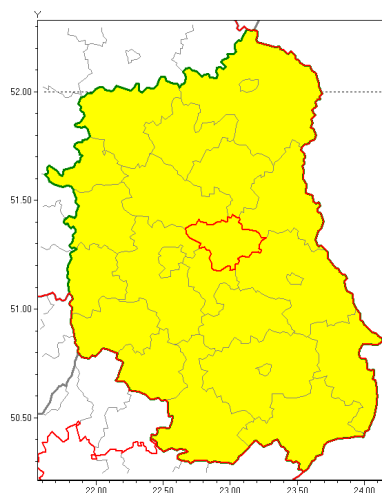

email: meteo.warszawa@imgw.pl

www: www.imgw.pl

Zasięg ostrzeżenia w województwie

Gęsta mgła

Ostrzeżenie meteorologiczne Nr 3

Nazwa biura	IMGW-PIB Centralne Biuro Prognoz Meteorologicznych w Warszawie
Zjawisko/stopień zagrożenia	Gęsta mgła/ 1
Obszar	województwo lubelskie powiat łczyński
Ważność	od godz. 23:00 dnia 16.01.2020 do godz. 09:00 dnia 17.01.2020
Przebieg	Prognozuje się gęste mgły, lokalnie mroźne, ograniczające widzialność do 200 m.
Prawdopodobieństwo wystąpienia zjawiska(%)	70%
Uwagi	Brak.
Dyrektor synoptyk IMGW-PIB	Ilona Bazyluk
Godzina i data wydania	godz. 22:13 dnia 16.01.2020
SMS	IMGW-PIB OSTRZEŻENIE: MGŁA/1 lubelskie/łczyński od 23:00/16.01 do 09:00/17.01.2020 widzialność 200 m.