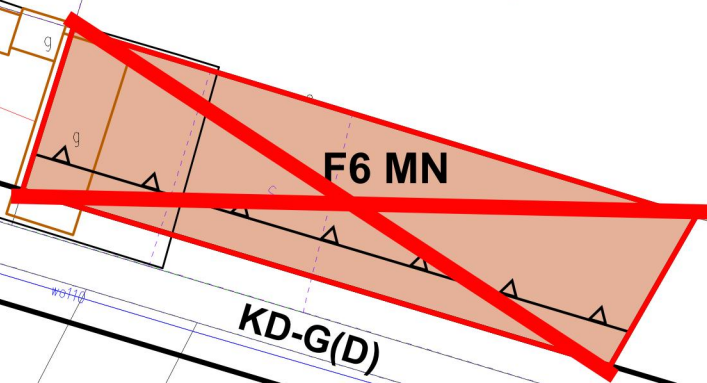

**PROGNOZA ODDZIAŁYWANIA NA ŚRODOWISKO
USTALEŃ ZMIANY MIEJSCOWEGO PLANU
ZAGOSPODAROWANIA PRZESTRZENNEGO
GMINY SPICZYN - II etap**

Załącznik nr 30
miejscowość: Nowa Wólka

Skala 1:1000
1cm-10m

**WYRYS ZE STUDIUM UWARUNKOWAŃ
I KIERUNKÓW ZAGOSPODAROWANIA
PRZESTRZENNEGO GMINY SPICZYN
Skala 1:25 000**