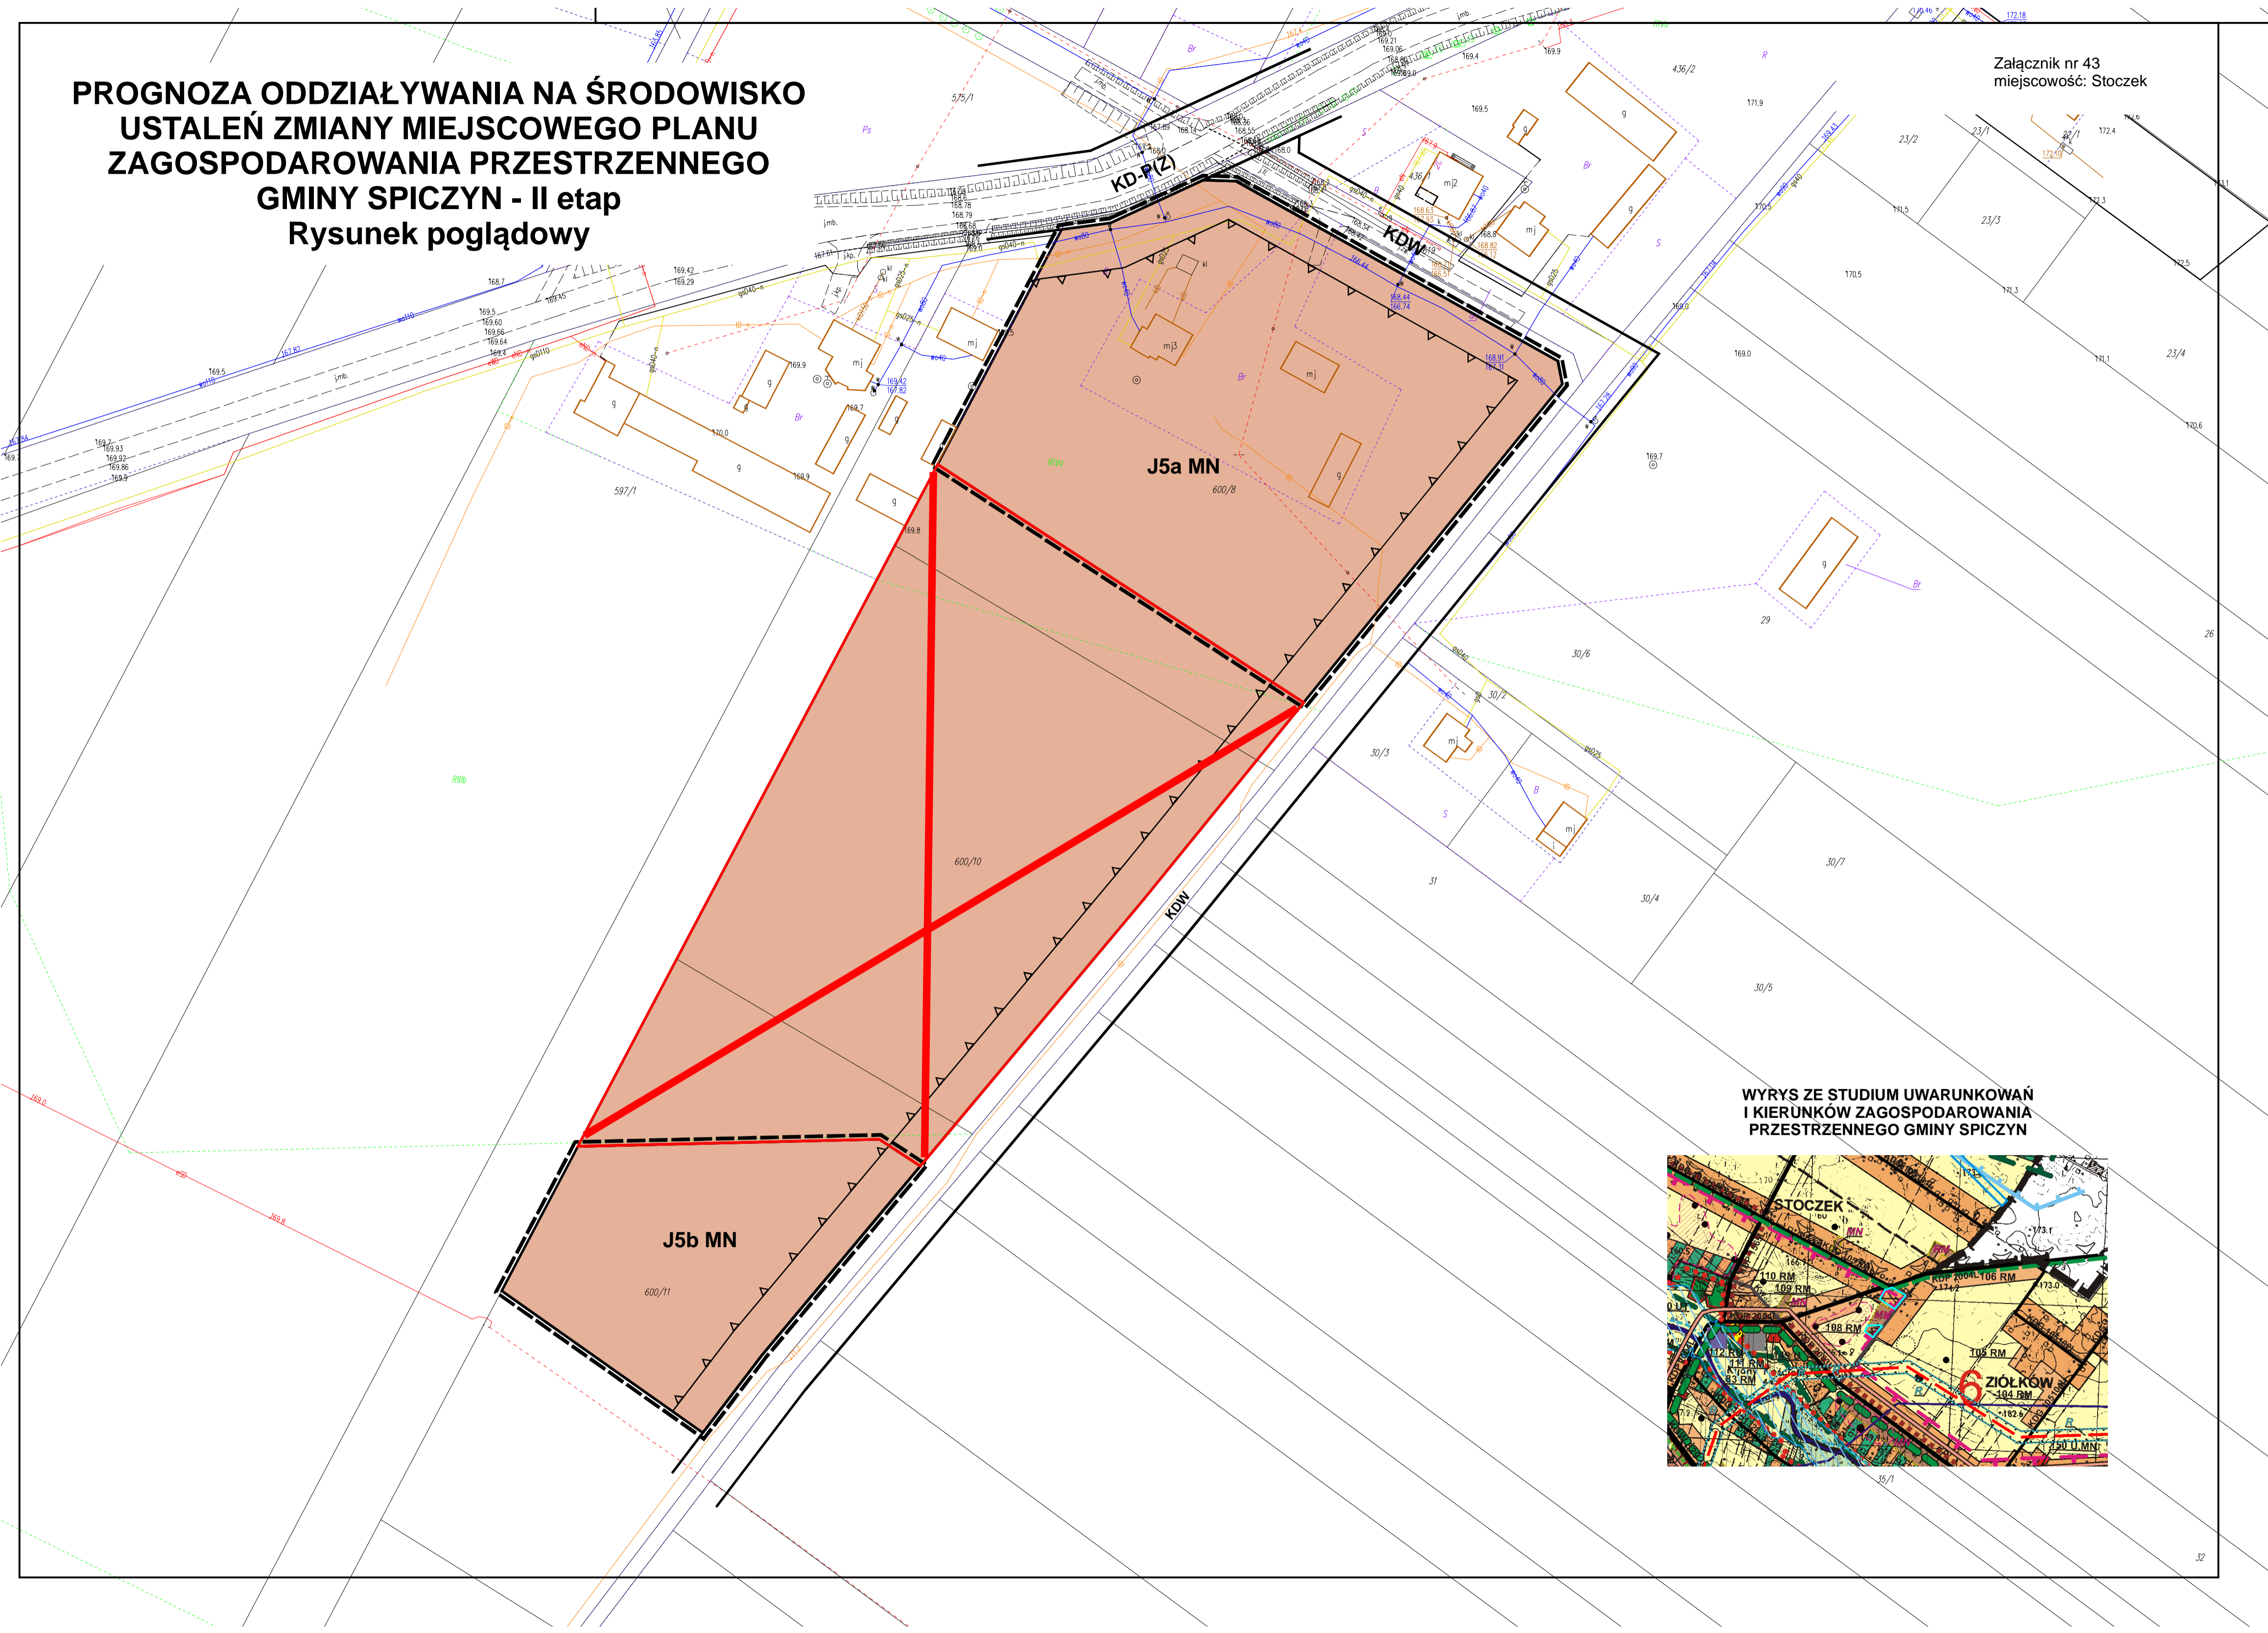

# PROGNOZA ODDZIAŁYWANIA NA ŚRODOWISKO USTALEŃ ZMIANY MIEJSCOWEGO PLANU ZAGOSPODAROWANIA PRZESTRZENNEGO GMINY SPICZYN - II etap Rysunek poglądowy

Załącznik nr 43  
miejscowość: Stoczek

WYRYS ZE STUDIUM UWARUNKWAŃ  
I KIERUNKÓW ZAGOSPODAROWANIA  
PRZESTRZENNEGO GMINY SPICZYN