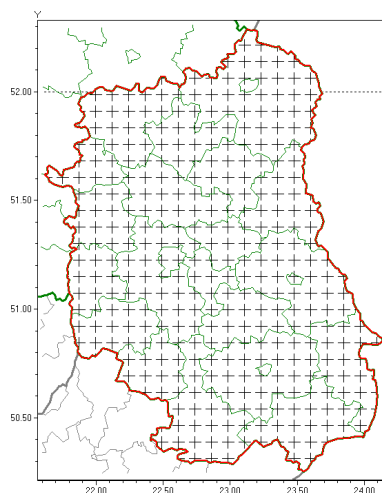

email: meteo.warszawa@imgw.pl

www: www.imgw.pl

Zasięg komunikatu w województwie

Przymrozki

Komunikat meteorologiczny z godz. 08:44 dnia 20.04.2020

Nazwa biura	IMGW-PIB Centralne Biuro Prognoz Meteorologicznych w Warszawie
Zjawiska	Przymrozki
Obszar	województwo lubelskie powiaty: bialski, Biała Podlaska, biłgorajski, Chełm, chełmski, hrubieszowski, janowski, krasnostawski, krańcowy, lubartowski, lubelski, Lublin, Łęczyński, łukowski, opolski, parczewski, puławski, radzyński, rycki, widnicki, tomaszowski, włodawski, zamojski, Zamość
Sytuacja meteorologiczna	Na przeważającym obszarze województwa w nocy temperatura spadła poniżej 0°C. Najniższa zanotowana temperatura -4°C, przy gruncie -8°C. Najbliższej nocy ponownie prognozowana jest temperatura minimalna poniżej 0°C.
Uwagi	Komunikat przygotowano na podstawie danych z systemów teledetekcji atmosfery oraz sieci pomiarowo-obszaryjnych IMGW-PIB. Lokalnie zjawiska mogą mieć inny przebieg niż opisany.
Dyrektor synoptyk IMGW-PIB	Katarzyna Cisińska
Godzina i data wydania	godz. 08:44 dnia 20.04.2020