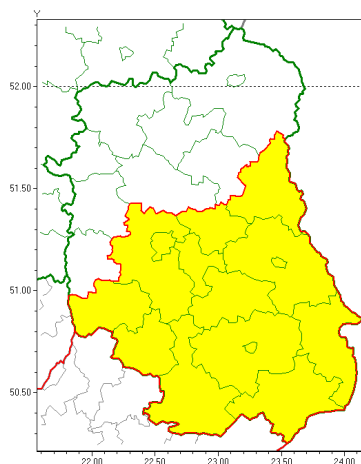

### Zasięg ostrzeżeń w województwie

Intensywne opady deszczu  
2020-05-13 13:19

**WOJEWÓDZTWO LUBELSKIE**  
**OSTRZEŻENIA METEOROLOGICZNE ZBIORCZO NR 55**  
**WYKAZ OBYWÓW ZUJACYCH OSTRZEŻENIA**  
**o godz. 13:19 dnia 13.05.2020**

Zjawisko/Stopień zagrożenia	Intensywne opady deszczu/1
Obszar (w nawiasie numer ostrzeżenia dla powiatu)	powiaty: biłgorajski(40), Chełm(40), chełmski(40), hrubieszowski(40), janowski(38), krasnostawski(39), krańcicki(34), lubelski(35), Lublin(35), Łęczyski(37), widnicki(35), tomaszowski(40), włodawski(37), zamojski(40), Zamość (40)
Ważność	od godz. 22:00 dnia 13.05.2020 do godz. 12:00 dnia 14.05.2020
Prawdopodobieństwo	80%
Przebieg	Prognozuje się wystąpienie opadów deszczu okresami o natężeniu umiarkowanym. Prognozowana wysokość opadów za okres ważności Ostrzeżenia - miejscami od 25 mm do 35 mm.
SMS	IMGW-PIB OSTRZEŻENIA: DESZCZ/1 lubelskie (15 powiatów) od 22:00/13.05 do 12:00/14.05.2020 35 mm. Dotyczy powiatów: biłgorajski, Chełm, chełmski, hrubieszowski, janowski, krasnostawski, krańcicki, lubelski, Lublin, Łęczyski, widnicki, tomaszowski, włodawski, zamojski i Zamość.
RSO	Woj. lubelskie (15 powiatów), IMGW-PIB wydał ostrzeżenie pierwszego stopnia o intensywnych opadach deszczu
Uwagi	Brak.
Dyżurny synoptyk IMGW-PIB	Agnieszka Prasek