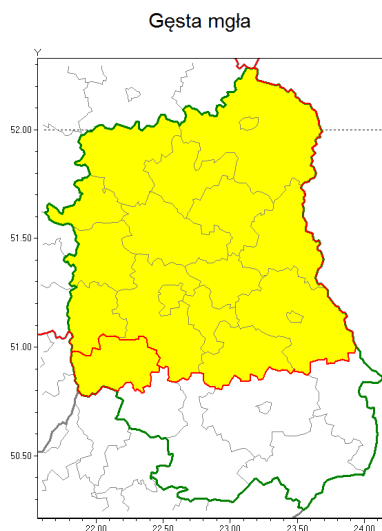

### Zasięg ostrzeżenia w województwie

### Ostrzeżenie meteorologiczne Nr 73

<b>Nazwa biura</b>	IMGW-PIB Centralne Biuro Prognoz Meteorologicznych w Warszawie
<b>Zjawisko/stopień zagrożenia</b>	Gęsta mgła/ 1
<b>Obszar</b>	województwo lubelskie <b>powiat krańcowicki</b>
<b>Ważność</b>	od godz. 15:00 dnia 19.12.2019 do godz. 08:00 dnia 20.12.2019
<b>Przebieg</b>	Prognozuje się dalsze występowanie gęstych mgieł w zasięgu których widzialność może wynosić miejscami od 100 m do 200 m.
<b>Prawdopodobieństwo wystąpienia zjawiska(%)</b>	80%
<b>Uwagi</b>	Brak.
<b>Dyrektor synoptyk IMGW-PIB</b>	Kamil Walczak
<b>Godzina i data wydania</b>	godz. 14:39 dnia 19.12.2019
<b>SMS</b>	IMGW-PIB OSTRZEŻENIE: MGŁA/1 lubelskie/krańcowicki od 15:00/19.12 do 08:00/20.12.2019 widzialność 100 m.