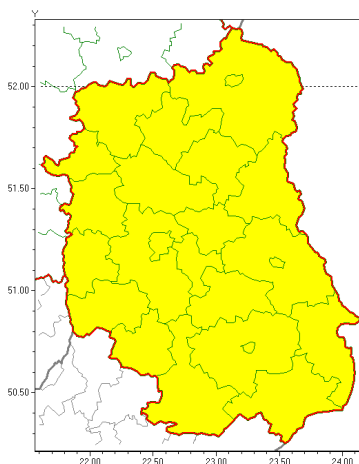

Zasięg ostrzeżeń w województwie

Przymrozki
2020-03-21 13:57

WOJEWÓDZTWO LUBELSKIE
OSTRZEŻENIA METEOROLOGICZNE ZBIORCZO NR 27
WYKAZ OBOWIĄZUJĄCYCH OSTRZEŻEŃ
o godz. 13:57 dnia 21.03.2020

Zjawisko/Stopień zagrożenia	Przymrozki/1
Obszar (w nawiasie numer ostrzeżenia dla powiatu)	powiaty: bialski(17), Biała Podlaska(17), biłgorajski(18), Chełm(20), chełmski(20), hrubieszowski(18), janowski(17), krasnostawski(19), krańcowski(15), lubartowski(18), lubelski(17), Lublin(17), Łęczyski(18), łukowski(17), opolski(15), parczewski(17), puławski(16), radzyński(17), rycki(17), widnicki(17), tomaszowski(18), włodawski(16), zamojski(18), Zamość(18)
Ważność	od godz. 20:00 dnia 21.03.2020 do godz. 09:00 dnia 26.03.2020
Prawdopodobieństwo	80%
Przebieg	Prognozuje się spadek temperatury minimalnej od -6°C do -3°C , tylko w nocy ze środą na czwartek od -2°C do 0°C , przy gruncie lokalnie do -8°C . Temperatura maksymalna w dzień stopniowo będzie wzrastać i wyniesie od 1°C , 2°C w niedzielę do 5°C , 7°C w poniedziałek.
SMS	IMGW-PIB OSTRZEŻENIA: PRZYMROZKI/1 lubelskie (wszystkie powiaty) od 20:00/21.03 do 09:00/26.03.2020 temp. min -6 st., przy gruncie -8 st., temp. max do 7 st. Dotyczy powiatów: wszystkie powiaty.
RSO	Woj. lubelskie (wszystkie powiaty), IMGW-PIB wydał ostrzeżenie pierwszego stopnia o przymrozkach
Uwagi	Brak.
Dyrektor synoptyk IMGW-PIB	Ilona Bazyluk