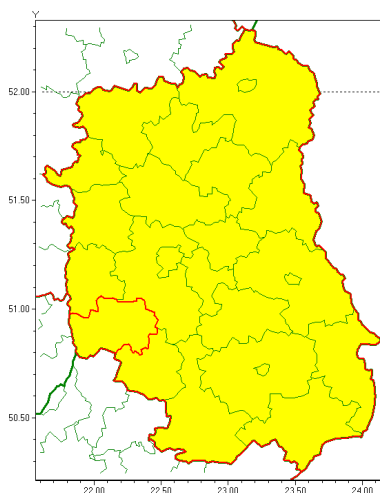

### Zasięg ostrzeżenia w województwie

Burze z gradem

### Ostrzeżenie meteorologiczne Nr 47

<b>Nazwa biura</b>	IMGW-PIB Centralne Biuro Prognoz Meteorologicznych w Warszawie
<b>Zjawisko/stopień zagrożenia</b>	Burze z gradem/ 1
<b>Obszar</b>	województwo lubelskie <b>powiat krańcicki</b>
<b>Ważność</b>	od godz. 10:00 dnia 17.06.2020 do godz. 24:00 dnia 17.06.2020
<b>Przebieg</b>	Prognozuje się wystąpienie burz z opadami deszczu miejscami od 20 mm do 30 mm, lokalnie do 40 mm oraz porywami wiatru do 80 km/h. Miejscami może liwy grad.
<b>Prawdopodobieństwo wystąpienia zjawiska(%)</b>	80%
<b>Uwagi</b>	Brak.
<b>Dyrektor synoptyk IMGW-PIB</b>	Michał Pilecki
<b>Godzina i data wydania</b>	godz. 08:55 dnia 17.06.2020
<b>SMS</b>	IMGW-PIB OSTRZEŻENIE: BURZE Z GRADEM/1 lubelskie/krańcicki od 10:00/17.06 do 24:00/17.06.2020 deszcz 40 mm, porywy 80 km/h, lokalnie grad.