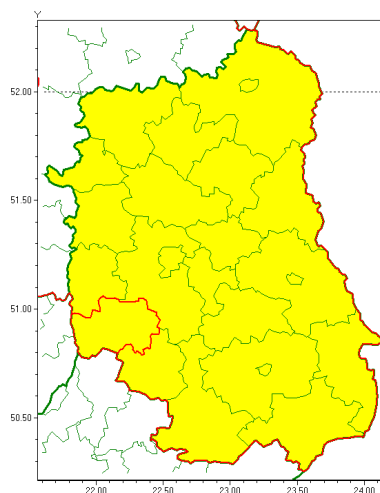

### Zasięg ostrzeżenia w województwie

Burze z gradem

### Ostrzeżenie meteorologiczne Nr 42

<b>Nazwa biura</b>	IMGW-PIB Centralne Biuro Prognoz Meteorologicznych w Warszawie
<b>Zjawisko/stopień zagrożenia</b>	Burze z gradem/ 1
<b>Obszar</b>	województwo lubelskie <b>powiat krańcowy</b>
<b>Ważność</b>	od godz. 12:00 dnia 09.06.2020 do godz. 23:00 dnia 09.06.2020
<b>Przebieg</b>	Prognozuje się wystąpienie burz z opadami deszczu miejscami od 20 mm do 30 mm oraz porywami wiatru do 70 km/h. Lokalnie możliwe grad.
<b>Prawdopodobieństwo wystąpienia zjawiska(%)</b>	80%
<b>Uwagi</b>	Brak.
<b>Dyrektor synoptyk IMGW-PIB</b>	Michał Pilecki
<b>Godzina i data wydania</b>	godz. 07:05 dnia 09.06.2020
<b>SMS</b>	IMGW-PIB OSTRZEŻENIE: BURZE Z GRADEM/1 lubelskie/krańcowy od 12:00/09.06 do 23:00/09.06.2020 deszcz 30 mm, porywy 70 km/h, lokalnie grad.