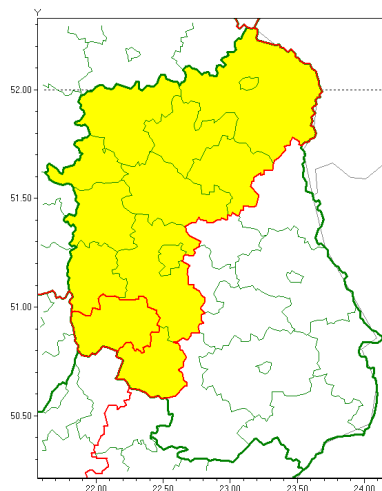

Zasięg ostrzeżenia w województwie

Burze z gradem

Ostrzeżenie meteorologiczne Nr 49

Nazwa biura	IMGW-PIB Centralne Biuro Prognoz Meteorologicznych - Wydział w Warszawie
Zjawisko/stopień zagrożenia	Burze z gradem/ 1
Obszar	województwo lubelskie powiat krańcowy
Ważność	od godz. 12:00 dnia 14.05.2021 do godz. 22:00 dnia 14.05.2021
Przebieg	Prognozowane są burze, którym miejscami będą towarzyszyć ulewne opady deszczu do 30 mm oraz porywy wiatru do 70 km/h. Miejscami grad.
Prawdopodobieństwo wystąpienia zjawiska(%)	80%
Uwagi	Brak.
Dyrektor synoptyk IMGW-PIB	Michał Folwarski
Godzina i data wydania	godz. 09:06 dnia 14.05.2021
SMS	IMGW-PIB OSTRZEŻENIE: BURZE Z GRADEM/1 lubelskie/krańcowy od 12:00/14.05 do 22:00/14.05.2021 deszcz 30 mm, grad, porywy 70 km/h.