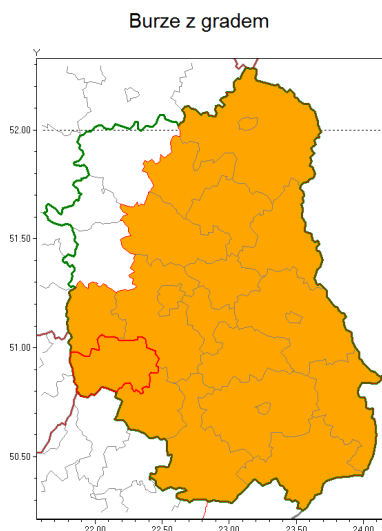

### Zasięg ostrzeżenia w województwie

### Ostrzeżenie meteorologiczne Nr 24

<b>Nazwa biura</b>	IMGW-PIB Centralne Biuro Prognoz Meteorologicznych w Warszawie
<b>Zjawisko/stopień zagrożenia</b>	Burze z gradem/ 2
<b>Obszar</b>	województwo lubelskie <b>powiat krańcowy</b>
<b>Ważność</b>	od godz. 15:00 dnia 14.08.2018 do godz. 24:00 dnia 14.08.2018
<b>Przebieg</b>	Prognozuje się wystąpienie burz z opadami deszczu miejscami od 20 mm do 35 mm, lokalnie do 50 mm oraz porywami wiatru do 85 km/h. Miejscami grad.
<b>Prawdopodobieństwo wystąpienia zjawiska(%)</b>	80%
<b>Uwagi</b>	Brak.
<b>Dyrektor synoptyk IMGW-PIB</b>	Kamil Walczak
<b>Godzina i data wydania</b>	godz. 07:10 dnia 14.08.2018
<b>SMS</b>	IMGW-PIB OSTRZEŻENIE: BURZE Z GRADEM/2 lubelskie/krańcowy od 15:00/14.08 do 24:00/14.08.2018 deszcz 50 mm, porywy 85 km/h.