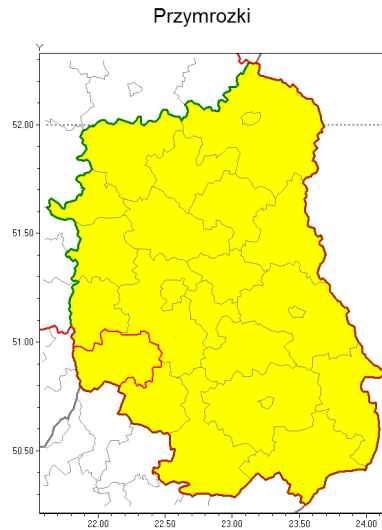

Zasięg ostrzeżenia w województwie

Ostrzeżenie meteorologiczne Nr 21

Nazwa biura	IMGW-PIB Centralne Biuro Prognoz Meteorologicznych w Warszawie
Zjawisko/stopień zagrożenia	Przymrozki/ 1
Obszar	województwo lubelskie powiat krańcowy
Ważność	od godz. 02:00 dnia 15.04.2019 do godz. 08:00 dnia 16.04.2019
Przebieg	Prognozuje się spadek temperatury lokalnie do -2°C , a przy gruncie do -4°C .
Prawdopodobieństwo wystąpienia zjawiska(%)	80%
Uwagi	Brak.
Dyrektor synoptyk IMGW-PIB	Kamil Walczak
Godzina i data wydania	godz. 11:36 dnia 14.04.2019
SMS	IMGW-PIB OSTRZEŻENIE: PRZYMROZKI/1 lubelskie/krańcowy od 02:00/15.04 do 08:00/16.04.2019 temp. min lok. -2 st., przy gruncie -4 st.