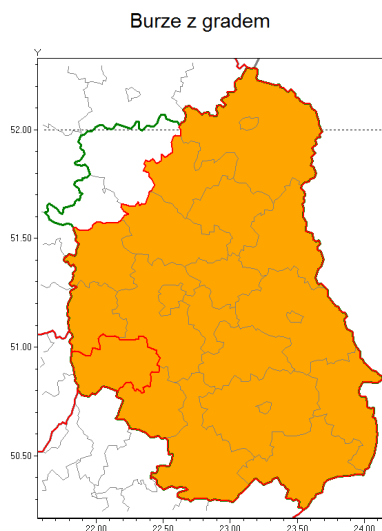

Zasięg ostrzeżenia w województwie

Ostrzeżenie meteorologiczne Nr 34

Nazwa biura	IMGW-PIB Centralne Biuro Prognoz Meteorologicznych w Warszawie
Zjawisko/stopień zagrożenia	Burze z gradem/ 2
Obszar	województwo lubelskie powiat krańcowy
Ważność	od godz. 13:00 dnia 28.05.2019 do godz. 21:00 dnia 28.05.2019
Przebieg	Prognozuje się wystąpienie burz z opadami deszczu miejscami od 30 mm do 40 mm oraz porywami wiatru do 95 km/h. Miejscami grad.
Prawdopodobieństwo wystąpienia zjawiska(%)	85%
Uwagi	Brak.
Dyrektor synoptyk IMGW-PIB	Anna Woźniak
Godzina i data wydania	godz. 07:38 dnia 28.05.2019
SMS	IMGW-PIB OSTRZEŻENIE: BURZE Z GRADEM/2 lubelskie/krańcowy od 13:00/28.05 do 21:00/28.05.2019 deszcz do 40 mm, porywy 95 km/h, grad.