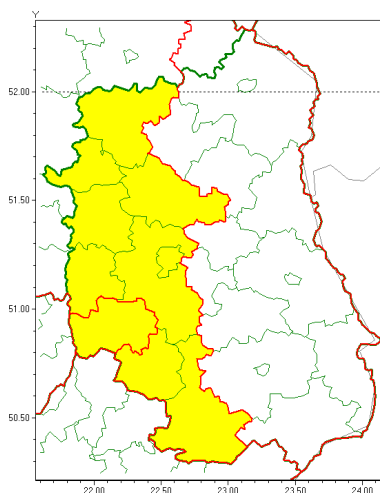

Zasięg ostrzeżenia w województwie

Burze z gradem

Ostrzeżenie meteorologiczne Nr 68

Nazwa biura	IMGW-PIB Centralne Biuro Prognoz Meteorologicznych - Wydział w Warszawie
Zjawisko/stopień zagrożenia	Burze z gradem/ 1
Obszar	województwo lubelskie powiat krańcicki
Ważność	od godz. 14:00 dnia 12.07.2021 do godz. 24:00 dnia 12.07.2021
Przebieg	Prognozowane są burze, którym miejscami będą towarzyszyć ulewne opady deszczu do 30 mm, lokalnie do 40 mm oraz porywy wiatru do 90 km/h. Miejscami grad.
Prawdopodobieństwo wystąpienia zjawiska(%)	80%
Uwagi	W związku z dynamiczną sytuacją synoptyczną ostrzeżenie może ulec zmianie lub wydłużyć.
Dyrektor synoptyk IMGW-PIB	Michał Folwarski
Godzina i data wydania	godz. 10:31 dnia 12.07.2021
SMS	IMGW-PIB OSTRZEŻENIE: BURZE Z GRADEM/1 lubelskie/krańcicki od 14:00/12.07 do 24:00/12.07.2021 deszcz 40 mm, grad, porywy 90 km/h.