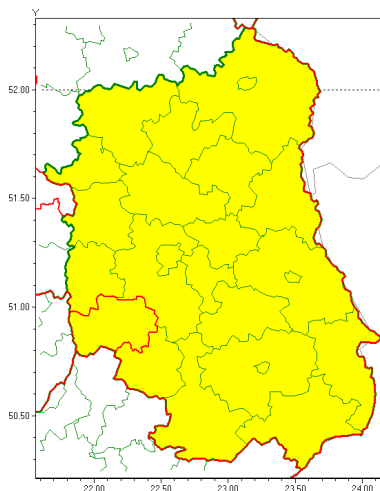

### Zasięg ostrzeżenia w województwie

Burze z gradem

### Ostrzeżenie meteorologiczne Nr 54

<b>Nazwa biura</b>	IMGW-PIB Centralne Biuro Prognoz Meteorologicznych - Wydział w Warszawie
<b>Zjawisko/stopień zagrożenia</b>	Burze z gradem/ 1
<b>Obszar</b>	województwo lubelskie <b>powiat krańcicki</b>
<b>Ważność</b>	od godz. 15:00 dnia 22.06.2021 do godz. 06:00 dnia 23.06.2021
<b>Przebieg</b>	Prognozowane są burze, którym miejscami będą towarzyszyć opady deszczu do 30 mm, lokalnie do 40 mm oraz porywy wiatru do 90 km/h. Miejscami grad.
<b>Prawdopodobieństwo wystąpienia zjawiska(%)</b>	80%
<b>Uwagi</b>	Brak.
<b>Dyrektor synoptyk IMGW-PIB</b>	Kamil Walczak
<b>Godzina i data wydania</b>	godz. 11:55 dnia 22.06.2021
<b>SMS</b>	IMGW-PIB OSTRZEŻENIE: BURZE Z GRADEM/1 lubelskie/krańcicki od 15:00/22.06 do 06:00/23.06.2021 deszcz 40 mm, grad, porywy 90 km/h.