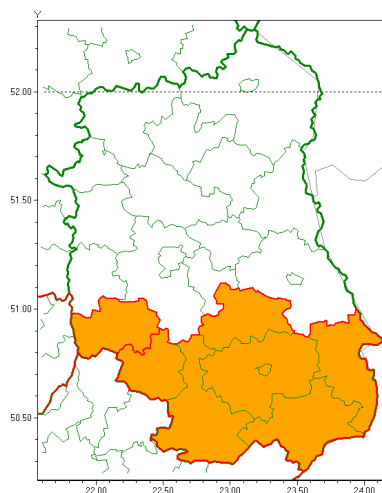

Zasięg ostrzeżenia w województwie

Silny deszcz z burzami

Ostrzeżenie meteorologiczne Nr 82

Nazwa biura	IMGW-PIB Centralne Biuro Prognoz Meteorologicznych - Wydział w Warszawie
Zjawisko/stopień zagrożenia	Silny deszcz z burzami/ 2
Obszar	województwo lubelskie powiat krańcowy
Ważność	od godz. 14:00 dnia 05.08.2021 do godz. 12:00 dnia 06.08.2021
Przebieg	Prognozowane są opady deszczu o natężeniu umiarkowanym, okresami silnym. Wysokość opadu od 30 mm do 60 mm, lokalnie 80 mm. Opadom towarzyszyć będą burze z porywami wiatru do 80 km/h. Burze wystąpią głównie w dzień.
Prawdopodobieństwo wystąpienia zjawiska(%)	80%
Uwagi	Ostrzeżenie może być aktualizowane.
Dyrektor synoptyk IMGW-PIB	Katarzyna Cisińska
Godzina i data wydania	godz. 07:25 dnia 05.08.2021
SMS	IMGW-PIB OSTRZEŻENIE: DESZCZ i BURZE/2 lubelskie/krańcowy od 14:00/05.08 do 12:00/06.08.2021 80 mm; porywy 80 km/h.