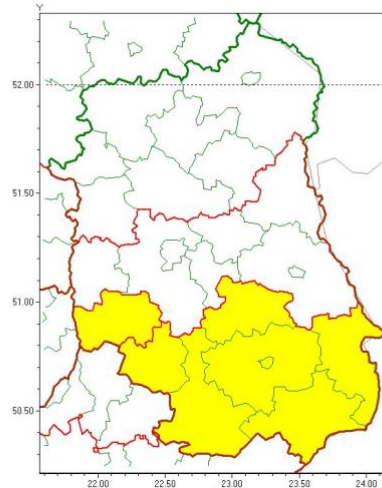

www: www.imgw.pl

Zasięg ostrzeżenia w województwie

Opady marznące

Ostrzeżenie meteorologiczne Nr 12

Nazwa biura	IMGW-PIB Centralne Biuro Prognoz Meteorologicznych - Wydział w Warszawie
Zjawisko/stoień zagrożenia	Opady marznące/ 1
Obszar	województwo lubelskie powiat kraśnicki
Ważność	od godz. 09:00 dnia 30.01.2021 do godz. 14:00 dnia 30.01.2021
Przebieg	Prognozuje się, że opady śniegu będą miejscami przechodzić w słabe opady marznącego deszczu lub mżawki, powodujące gołoledź.
Prawdopodobieństwo wystąpienia zjawiska(%)	75%
Uwagi	Brak.
Dyżurny synoptyk IMGW-PIB	Ilona Bazyluk
Godzina i data wydania	godz. 07:57 dnia 30.01.2021
SMS	IMGW-PIB OSTRZEGA: MARZNAĆCE OPADY/1 lubelskie/kraśnicki od 09:00/30.01 do 14:00/30.01.2021 marznące opady, drogi śliskie.