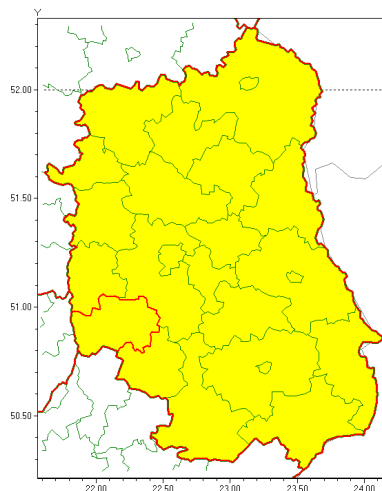

Zasięg ostrzeżenia w województwie

Burze z gradem

Ostrzeżenie meteorologiczne Nr 76

Nazwa biura	IMGW-PIB Centralne Biuro Prognoz Meteorologicznych - Wydział w Warszawie
Zjawisko/stopień zagrożenia	Burze z gradem/ 1
Obszar	województwo lubelskie powiat krańcowy
Ważność	od godz. 13:00 dnia 27.07.2021 do godz. 03:00 dnia 28.07.2021
Przebieg	Prognozowane są burze, którym miejscami będą towarzyszyć opady deszczu do 30 mm, lokalnie do 40 mm oraz porywy wiatru do 90 km/h. Miejscami grad.
Prawdopodobieństwo wystąpienia zjawiska(%)	80%
Uwagi	Brak.
Dyrektor synoptyk IMGW-PIB	Michał Jaworski
Godzina i data wydania	godz. 08:39 dnia 27.07.2021
SMS	IMGW-PIB OSTRZEŻENIE: BURZE Z GRADEM/1 lubelskie/krańcowy od 13:00/27.07 do 03:00/28.07.2021 deszcz 40 mm, grad, porywy 90 km/h.