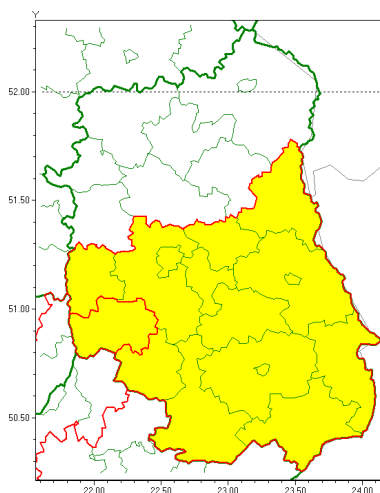

email: meteo.warszawa@imgw.pl

www: www.imgw.pl

Zasięg ostrzeżenia w województwie

Burze z gradem

Ostrzeżenie meteorologiczne Nr 48

Nazwa biura	IMGW-PIB Centralne Biuro Prognoz Meteorologicznych - Wydział w Warszawie
Zjawisko/stopień zagrożenia	Burze z gradem/ 1
Obszar	województwo lubelskie powiat kraśnicki
Ważność	od godz. 14:00 dnia 13.05.2021 do godz. 24:00 dnia 13.05.2021
Przebieg	Prognozowane są burze, którym miejscami będą towarzyszyć opady deszczu od 15 mm do 25 mm oraz porywy wiatru do 70 km/h. Miejscami mały grad.
Prawdopodobieństwo wystąpienia zjawiska(%)	80%
Uwagi	Brak.
Dyrektor synoptyk IMGW-PIB	Ilona Bazyluk
Godzina i data wydania	godz. 07:24 dnia 13.05.2021
SMS	IMGW-PIB OSTRZEŻENIE: BURZE Z GRADEM/1 lubelskie/kraśnicki od 14:00/13.05 do 24:00/13.05.2021 deszcz 25 mm, grad, porywy 70 km/h.