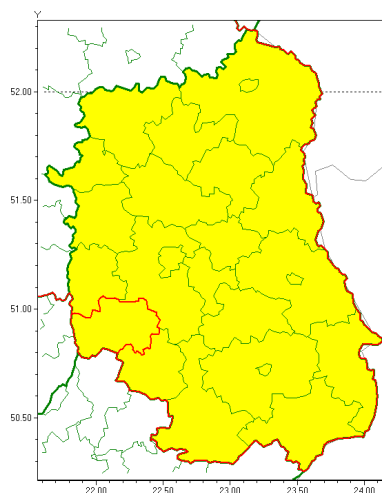

Zasięg ostrzeżenia w województwie

Burze z gradem

Ostrzeżenie meteorologiczne Nr 61

Nazwa biura	IMGW-PIB Centralne Biuro Prognoz Meteorologicznych - Wydział w Warszawie
Zjawisko/stopień zagrożenia	Burze z gradem/ 1
Obszar	województwo lubelskie powiat krańcicki
Ważność	od godz. 09:00 dnia 01.07.2021 do godz. 02:00 dnia 02.07.2021
Przebieg	Prognozowane są burze, którym będzie towarzyszyć opady deszczu od 20 mm do 30 mm, lokalnie do 40 mm oraz porywy wiatru do 90 km/h. Miejscami grad.
Prawdopodobieństwo wystąpienia zjawiska(%)	80%
Uwagi	Brak.
Dyrektor synoptyk IMGW-PIB	Ilona Bazyluk
Godzina i data wydania	godz. 06:23 dnia 01.07.2021
SMS	IMGW-PIB OSTRZEŻENIE: BURZE Z GRADEM/1 lubelskie/krańcicki od 09:00/01.07 do 02:00/02.07.2021 deszcz 40 mm, grad, porywy 90 km/h.