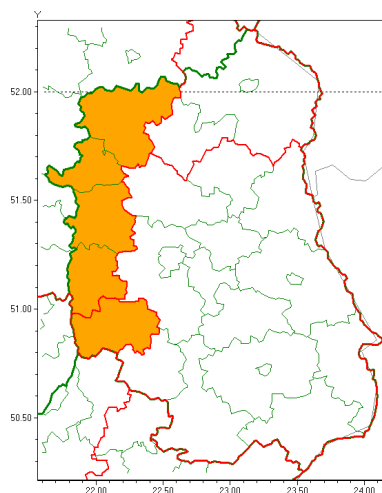

email: meteo.warszawa@imgw.pl

www: www.imgw.pl

Zasięg ostrzeżenia w województwie

Burze z gradem

Ostrzeżenie meteorologiczne Nr 65

Nazwa biura	IMGW-PIB Centralne Biuro Prognoz Meteorologicznych - Wydział w Warszawie
Zjawisko/stopień zagrożenia	Burze z gradem/ 2
Obszar	województwo lubelskie powiat krańcicki
Ważność	od godz. 12:00 dnia 09.07.2021 do godz. 04:00 dnia 10.07.2021
Przebieg	Prognozowane są burze, którym miejscami będą towarzyszyć ulewne opady deszczu od 30 mm do 50 mm lokalnie do 60 mm oraz porywy wiatru do 100 km/h, lokalnie 110 km/h. Miejscami grad.
Prawdopodobieństwo wystąpienia zjawiska(%)	80%
Uwagi	Brak.
Dyrektor synoptyk IMGW-PIB	Dorota Pacocha
Godzina i data wydania	godz. 11:47 dnia 09.07.2021
SMS	IMGW-PIB OSTRZEGA: BURZE Z GRADEM/2 lubelskie/krańcicki od 12:00/09.07 do 04:00/10.07.2021 deszcz 30-50, lok.60 mm, grad, porywy 100 km/h, lok.110 km/h.