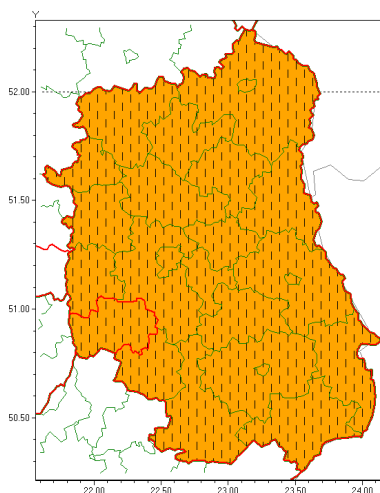

Instytut Meteorologii i Gospodarki Wodnej - Państwowy Instytut Badawczy

Centralne Biuro Prognoz Meteorologicznych w Warszawie

01-673 Warszawa ul. Podleśna 61

tel: 22-5694150, fax: 22-8345097

email: synoptyk.kraju@imgw.pl

www: www.imgw.pl

Zasięg ostrzeżenia w województwie

Burze z gradem

Zmiana ostrzeżenia meteorologicznego Nr 77 wydanego o godz. 12:05 dnia 28.07.2021

Nazwa biura	IMGW-PIB Centralne Biuro Prognoz Meteorologicznych w Warszawie
Zjawisko/stopień zagrożenia	Burze z gradem/ 2
Obszar	województwo lubelskie powiat kraśnicki
Ważność	od godz. 14:00 dnia 28.07.2021 do godz. 02:00 dnia 29.07.2021
Przebieg	Prognozowane są burze, którym miejscami będą towarzyszyć opady deszczu od 20 mm do 30 mm, lokalnie do 40 mm oraz porywy wiatru do 100 km/h. Miejscami grad.
Prawdopodobieństwo wystąpienia zjawiska(%)	80%
Uwagi	Zmiana dotyczy podwyższenia stopnia ostrzeżenia. Ostrzeżenia mogą być aktualizowane.
Dyrektor synoptyk IMGW-PIB	Piotr Maciak
Godzina i data wydania	godz. 12:22 dnia 28.07.2021
SMS	IMGW-PIB OSTRZEŻA: BURZE Z GRADEM/2 lubelskie/kraśnicki od 14:00/28.07 do 02:00/29.07.2021 deszcz 40 mm, grad, porywy 100 km/h.