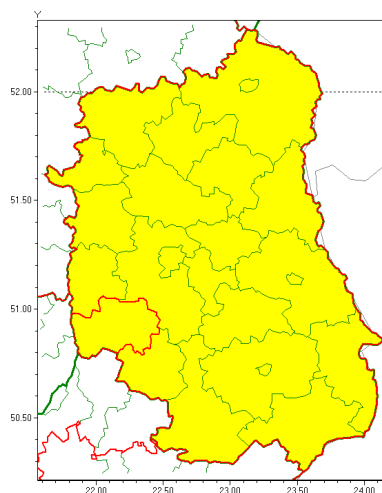

Zasięg ostrzeżenia w województwie

Silny mróz

Ostrzeżenie meteorologiczne Nr 19

Nazwa biura	IMGW-PIB Centralne Biuro Prognoz Meteorologicznych - Wydział w Warszawie
Zjawisko/stopień zagrożenia	Silny mróz/ 1
Obszar	województwo lubelskie powiat krańcicki
Ważność	od godz. 21:00 dnia 11.02.2021 do godz. 09:00 dnia 12.02.2021
Przebieg	Prognozuje się temperatury minimalne w nocy miejscami od -16°C do -13°C. Wiatr o średniej prędkości od 20 km/h do 30 km/h.
Prawdopodobieństwo wystąpienia zjawiska(%)	70%
Uwagi	Brak.
Dyrektor synoptyk IMGW-PIB	Dorota Pacocha
Godzina i data wydania	godz. 12:55 dnia 11.02.2021
SMS	IMGW-PIB OSTRZEŻENIE: MRÓZ/1 lubelskie/krańcicki od 21:00/11.02 do 09:00/12.02.2021 temp. min -16 st, wiatr 30 km/h.