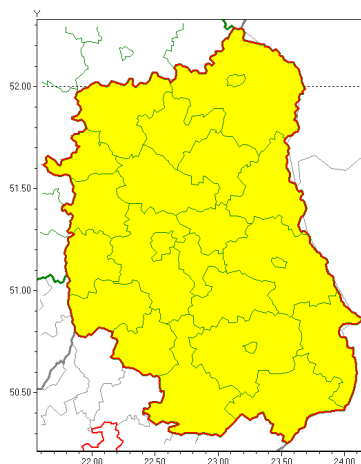

Zasięg ostrzeżeń w województwie

Roztopy
2021-02-22 12:43

WOJEWÓDZTWO LUBELSKIE
OSTRZEŻENIA METEOROLOGICZNE ZBIORCZO NR 44
WYKAZ OBOWIĄZUJĄCYCH OSTRZEŻEŃ
o godz. 12:43 dnia 22.02.2021

Zjawisko/Stopień zagrożenia	Roztopy/1
Obszar (w nawiasie numer ostrzeżenia dla powiatu)	powiaty: bialski(29), Biała Podlaska(29), biłgorajski(29), Chełm(28), chełmski(28), hrubieszowski(28), janowski(28), krasnostawski(27), krańcowski(28), lubartowski(27), lubelski(27), Lublin(27), Łęczyński(29), łukowski(28), opolski(27), parczewski(28), puławski(26), radzyński(29), rycki(27), widnicki(27), tomaszowski(28), włodawski(28), zamojski(28), Zamość (28)
Ważność	od godz. 12:00 dnia 23.02.2021 do godz. 18:00 dnia 25.02.2021
Prawdopodobieństwo	80%
Przebieg	Prognozuje się wzrost temperatury powietrza powodujący odwilż i topnienie pokrywy śnieżnej. Temperatura minimalna od 1°C do 3°C. Temperatura maksymalna od 4°C do 13°C. Wiatr ośrodkowej prędkości od 5 km/h do 15 km/h, z południowego zachodu i zachodu.
SMS	IMGW-PIB OSTRZEŻENIA: ROZTOPY/1 lubelskie (wszystkie powiaty) od 12:00/23.02 do 18:00/25.02.2021 Wzrost temp. do 13 st, wiatr 5-15 km/h. Dotyczy powiatów: wszystkie powiaty.
RSO	Woj. lubelskie (wszystkie powiaty), IMGW-PIB wydał ostrzeżenie pierwszego stopnia o
Uwagi	Brak.
Dyżurny synoptyk IMGW-PIB	Katarzyna Cisłowska