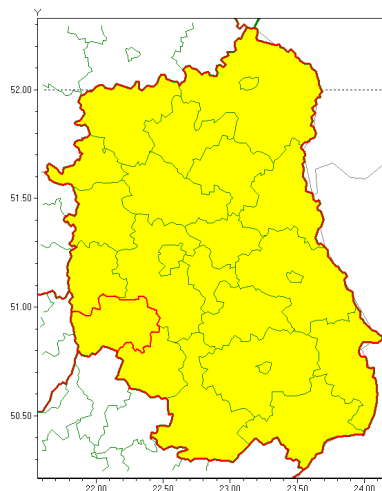

### Zasięg ostrzeżenia w województwie

Burze z gradem

### Ostrzeżenie meteorologiczne Nr 75

<b>Nazwa biura</b>	IMGW-PIB Centralne Biuro Prognoz Meteorologicznych - Wydział w Warszawie
<b>Zjawisko/stopień zagrożenia</b>	Burze z gradem/ 1
<b>Obszar</b>	województwo lubelskie <b>powiat krańcicki</b>
<b>Ważność</b>	od godz. 14:00 dnia 26.07.2021 do godz. 02:00 dnia 27.07.2021
<b>Przebieg</b>	Prognozowane są burze, którym miejscami będą towarzyszyć opady deszczu od 20 mm do 30 mm, lokalnie w przypadku kumulacji opadów do 40 mm oraz porywy wiatru do 80 km/h. Miejscami grad.
<b>Prawdopodobieństwo wystąpienia zjawiska(%)</b>	80%
<b>Uwagi</b>	Stopień ostrzeżenia może zostać podniesiony.
<b>Dyrektor synoptyk IMGW-PIB</b>	Ilona Bazyluk
<b>Godzina i data wydania</b>	godz. 06:58 dnia 26.07.2021
<b>SMS</b>	IMGW-PIB OSTRZEGA: BURZE Z GRADEM/1 lubelskie/krańcicki od 14:00/26.07 do 02:00/27.07.2021 deszcz 40 mm, grad, porywy 80 km/h.